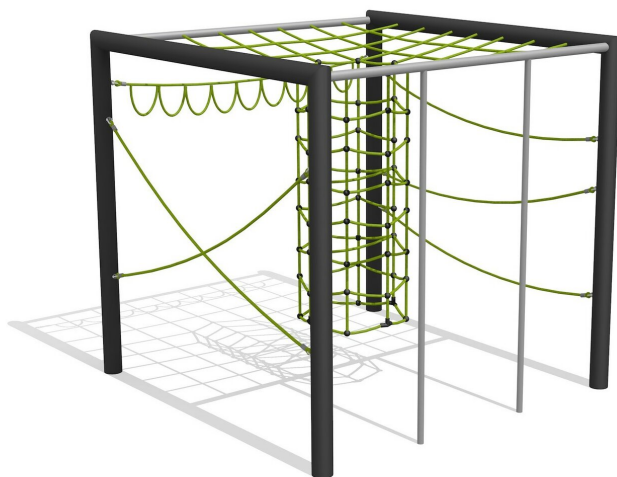

Dauerhafter Spielwert - hohe Variante. Die neue bimbo Kletterlinie mit vielseitigen Herausforderungen. Schlichte Formgebung mit coolen Spielwert. Aus unserer Quader Produkte Linie. Grundkonstruktion Stahl verzinkt und farbig beschichtet nach Farbkarte. Verbindungsrohre verzinkt, Rutschstangen und Verbindungen in Edelstahl. Vandalensichere bc-ropc Seile.

↑
H 200 cm H 250 cm

Création HINNEN

Artikelnummer	KL.160.1.25
Artikelname	Kletterquader Metall 1, Höhe 250 cm
Spielalter	9+
Fallhöhe	250 cm
Platzbedarf	700 x 700 cm
Fallschutz	Nach Norm SN EN 1176
Fallschutzfläche	49 m ²
Gerätemasse	265 x 265 x 250 cm
Fundamente	6 stk
Beton Total	0.75 m ³
Schwerstes Teil	140 kg
Anzahl Monteure	2
Montagezeit Total	12 h
Ersatzteilgarantie	Lebenslang
Spezielles	Perfekt kombinierbar mit unseren Original-Quaderschaukeln.

Andere Produkte dieser Gruppe

KL.160.1.20
Kletterquader Metall 1
Höhe 200 cm

KL.160.2.20
Kletterquader Metall 2,
Höhe 200 cm

KL.160.2.25
Kletterquader Metall 2,
Höhe 250 cm