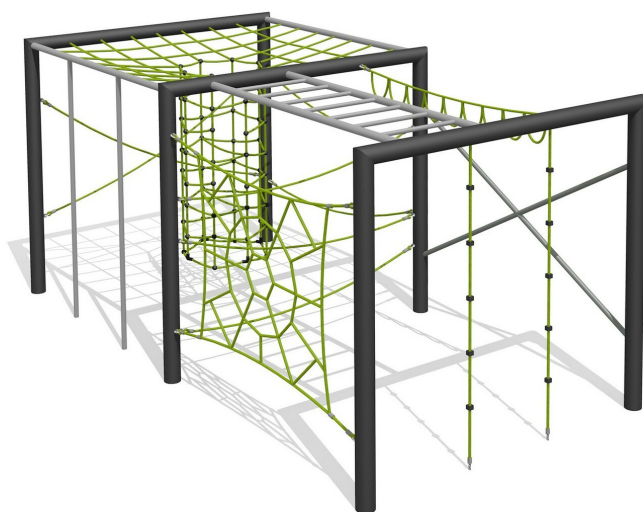

Dauerhafter Spielwert - hohe Variante. Die neue bimbo Kletterlinie mit vielseitigen Herausforderungen. Schlichte Formgebung mit coolen Spielwert. Aus unserer Quader Produkte Linie. Grundkonstruktion Stahl verzinkt und farbig beschichtet nach Farbkarte. Verbindungsrohre verzinkt, Rutschstangen und Verbindungen in Edelstahl. Vandalensichere bc-ropes Seile.

↑
H 200 cm H 250 cm

Création HINNEN

| | |
|----------------------|--|
| Artikelnummer | KL.160.2.25 |
| Artikelname | Kletterquader Metall 2, Höhe 250 cm |
| Spielalter | 9+ |
| Fallhöhe | 250 cm |
| Platzbedarf | 950 x 700 cm |
| Fallschutz | Nach Norm SN EN 1176 |
| Fallschutzfläche | 63 m ² |
| Gerätemasse | 515 x 265 x 250 cm |
| Fundamente | 10 stk |
| Beton Total | 1.1 m ³ |
| Schwerstes Teil | 140 kg |
| Anzahl Monteure | 2 |
| Montagezeit Total | 14 h |
| Ersatzteilgarantie | Lebenslang |
| Spezielles | Perfekt kombinierbar mit unseren Original-Quaderschaukeln. |

Andere Produkte dieser Gruppe

KL.160.1.20
Kletterquader Metall 1,
Höhe 200 cm

KL.160.1.25
Kletterquader Metall 1,
Höhe 250 cm

KL.160.2.20
Kletterquader Metall 2,
Höhe 200 cm