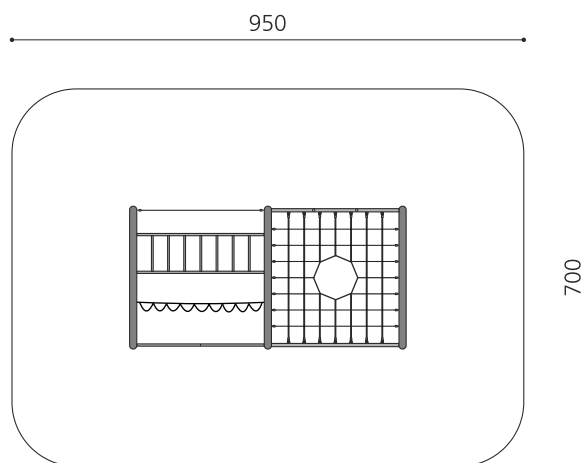

Dauerhafter Spielwert - hohe Variante. Die neue bimbo Kletterlinie mit vielseitigen Herausforderungen. Schlichte Formgebung mit coolen Spielwert. Aus unserer Quader Produkte Linie. Grundkonstruktion Stahl verzinkt und farbig beschichtet nach Farbkarte. Verbindungsrohre verzinkt, Rutschstangen und Verbindungen in Edelstahl. Vandalensichere bc-ropes Seile.

↑
H 200 cm H 250 cm

Création HINNEN

| | |
|----------------------|--|
| Artikelnummer | KL.160.2.25 |
| Artikelname | Kletterquader Metall 2, Höhe 250 cm |
| Spielalter | 9+ |
| Fallhöhe | 250 cm |
| Platzbedarf | 950 x 700 cm |
| Fallschutz | Nach Norm SN EN 1176 |
| Fallschutzfläche | 63 m ² |
| Gerätemasse | 515 x 265 x 250 cm |
| Fundamente | 10 stk |
| Beton Total | 1.1 m ³ |
| Schwerstes Teil | 140 kg |
| Anzahl Monteure | 2 |
| Montagezeit Total | 14 h |
| Ersatzteilgarantie | Lebenslang |
| Spezielles | Perfekt kombinierbar mit unseren Original-Quaderschaukeln. |

Andere Produkte dieser Gruppe

KL.160.1.20
Kletterquader Metall 1,
Höhe 200 cm

KL.160.1.25
Kletterquader Metall 1,
Höhe 250 cm

KL.160.2.20
Kletterquader Metall 2,
Höhe 200 cm