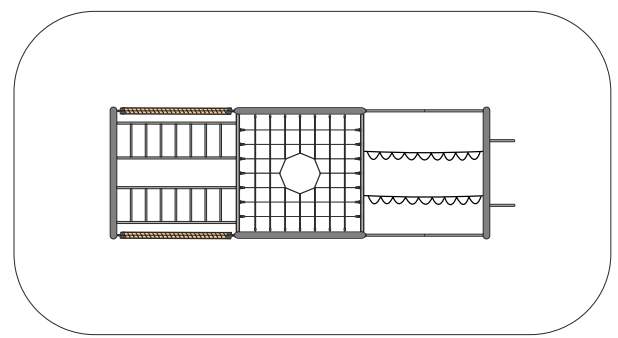

Spielgerät und Wettkampfparkour. Die neue bimbo Kletterlinie mit vielseitigen Herausforderungen. Schlichte Formgebung mit coolen Spielwert. Aus unserer Quader Produkte Linie. Grundkonstruktion Stahl verzinkt und farbig beschichtet nach Farbkarte. Verbindungsrohre verzinkt, Rutschstangen und Verbindungen in Edelstahl. Vandalensichere bc-ropc Seile.

Création HINNEN

Artikelnummer KL.160.4.20
Artikelname Kletterquader Metall 3, Höhe 200 cm

Spielalter	5+
Fallhöhe	200 cm
Platzbedarf	1200 x 650 cm
Fallschutz	Nach Norm SN EN 1176
Fallschutzfläche	78 m ²
Gerätemasse	815 x 265 x 200 cm
Fundamente	12 stk
Beton Total	1.4 m ³
Schwerstes Teil	125 kg
Anzahl Monteure	2
Montagezeit Total	16 h
Ersatzteilgarantie	Lebenslang
Spezielles	Perfekt kombinierbar mit unseren Original-Quaderschaukeln.

650

1200

Andere Produkte dieser Gruppe

KL.160.4.25
Kletterquader Metall 3, Höhe 250 cm

KL.160.6.20
Kletterquader Metall 6, Höhe 200 cm

Direkt zum Produkt

KL.160.6.25
Kletterquader Metall 6, Höhe 250 cm