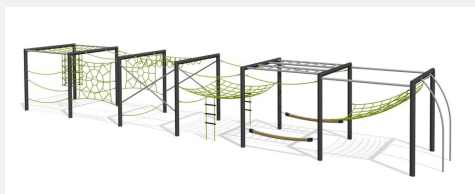

Spielgerät und Wettkampfparkour. Die neue bimbo Kletterlinie mit vielseitigen Herausforderungen. Schlichte Formgebung mit coolen Spielwert. Aus unserer Quader Produkte Linie. Grundkonstruktion Stahl verzinkt und farbig beschichtet nach Farbkarte. Verbindungsrohre verzinkt, Rutschstangen und Verbindungen in Edelstahl. Vandalensichere bc-ropc Seile.

Création HINNEN

Artikelnummer KL.160.4.20
Artikelname Kletterquader Metall 3, Höhe 200 cm

Spielalter	5+
Fallhöhe	200 cm
Platzbedarf	1200 x 650 cm
Fallschutz	Nach Norm SN EN 1176
Fallschutzfläche	78 m ²
Gerätemasse	815 x 265 x 200 cm
Fundamente	12 stk
Beton Total	1.4 m ³
Schwerstes Teil	125 kg
Anzahl Monteure	2
Montagezeit Total	16 h
Ersatzteilgarantie	Lebenslang
Spezielles	Perfekt kombinierbar mit unseren Original-Quaderschaukeln.

650

1200

Andere Produkte dieser Gruppe

KL.160.4.25
Kletterquader Metall 3, Höhe 250 cm

KL.160.6.20
Kletterquader Metall 6, Höhe 200 cm

Direkt zum Produkt

KL.160.6.25
Kletterquader Metall 6, Höhe 250 cm