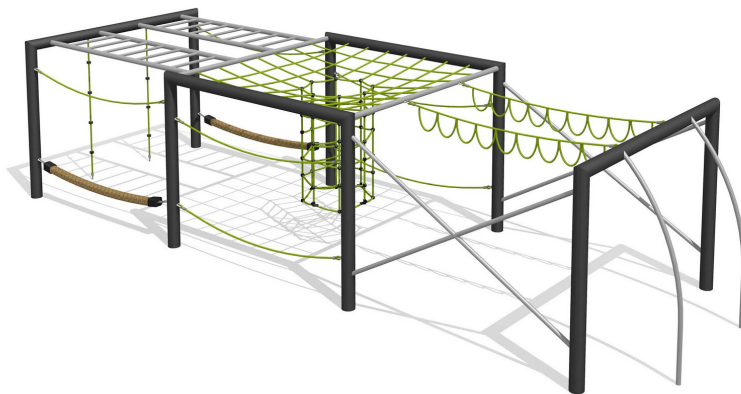

Spielgerät und Wettkampfparkour. Die neue bimbo Kletterlinie mit vielseitigen Herausforderungen. Schlichte Formgebung mit coolen Spielwert. Aus unserer Quader Produkte Linie. Grundkonstruktion Stahl verzinkt und farbig beschichtet nach Farbkarte. Verbindungsrohre verzinkt, Rutschstangen und Verbindungen in Edelstahl. Vandalensichere bc-ropc Seile.

Création HINNEN

Artikelnummer KL.160.4.20
Artikelname Kletterquader Metall 3, Höhe 200 cm

Spielalter	5+
Fallhöhe	200 cm
Platzbedarf	1200 x 650 cm
Fallschutz	Nach Norm SN EN 1176
Fallschutzfläche	78 m ²
Gerätemasse	815 x 265 x 200 cm
Fundamente	12 stk
Beton Total	1.4 m ³
Schwerstes Teil	125 kg
Anzahl Monteure	2
Montagezeit Total	16 h
Ersatzteilgarantie	Lebenslang
Spezielles	Perfekt kombinierbar mit unseren Original-Quaderschaukeln.

650

1200

Andere Produkte dieser Gruppe

KL.160.4.25
Kletterquader Metall 3, Höhe 250 cm

KL.160.6.20
Kletterquader Metall 6, Höhe 200 cm

Direkt zum Produkt

KL.160.6.25
Kletterquader Metall 6, Höhe 250 cm