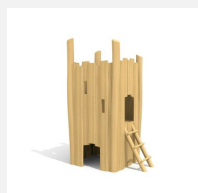

Andere Produkte dieser Gruppe

BN.131.03
Burgturm M 100