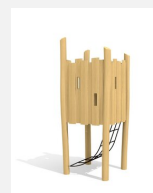

Spielhaus im Burgstil. Bei den Kleinsten beliebt. Hier können Sie spielen und der Fantasie freien Lauf lassen. Mit Sitzbänkli. bimbo nature Bauweise, mit ausgesuchtem natürlich gewachsenen Robinien Hartholz, unbehandelt, Inox Verbindungen. Holz ist ein Naturprodukt - Rissbildungen sind unumgänglich.

natur

Création HINNEN

Artikelnummer	BN.131.01
Artikelname	Burghütte
Spielalter	3+
Platzbedarf	430 x 430 cm
Fallschutz	Nach Norm SN EN 1176
Fallschutzfläche	17 m ²
Gerätemasse	130 x 130 x 195 cm
Fundamente	4 stk
Beton Total	0.75 m ³
Schwerstes Teil	500 kg
Anzahl Monteure	2
Montagezeit Total	1 h
Spezielles	Auf Rasen aufstellbar

Andere Produkte dieser Gruppe

BN.131.03
Burgturm M 100

BN.131.05
Burgturm M 150

BN.131.052
Burgturm M 150 mit Inox

BN.131.07
Burgturm Netzhütte

BN.133.1
Ritterburg bimbo nature 1

BN.133.1.L
Ritterburg bimbo nature 1 - lasiert