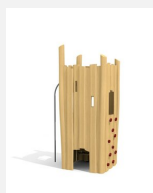

BN.131.05
Burgturm M 150