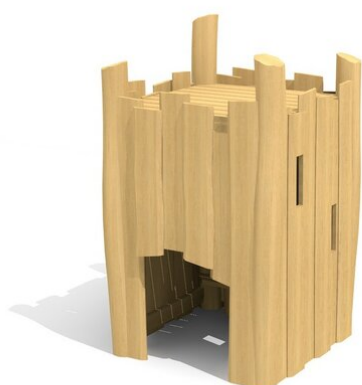

Spielhaus im Burgstil. Bei den Kleinsten beliebt. Hier können Sie spielen und der Fantasie freien Lauf lassen. Mit Sitzbänkli. bimbo nature Bauweise, mit ausgesuchtem natürlich gewachsenen Robinien Hartholz, unbehandelt, Inox Verbindungen. Holz ist ein Naturprodukt - Rissbildungen sind unumgänglich.

natur

Création HINNEN

Artikelnummer	BN.131.01
Artikelname	Burghütte
Spielalter	3+
Platzbedarf	430 x 430 cm
Fallschutz	Nach Norm SN EN 1176
Fallschutzfläche	17 m ²
Gerätemasse	130 x 130 x 195 cm
Fundamente	4 stk
Beton Total	0.75 m ³
Schwerstes Teil	500 kg
Anzahl Monteure	2
Montagezeit Total	1 h
Spezielles	Auf Rasen aufstellbar