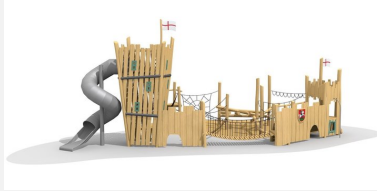

BN.133.2
Ritterburg oder Western Abenteuerwelt