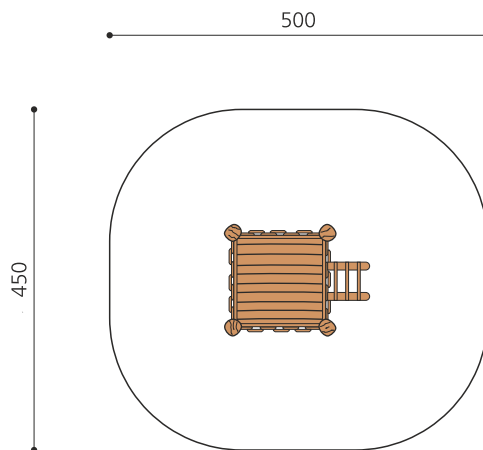

**Geschlossenes Türmchen mit Innenaufstieg** Zum Spielen und verstecken für die Kleinsten. Ein Innenaufgang verbindet die beiden Ebenen. Modulare Bauweise zur Erweiterung oder in Kombination für Gesamtanlagen. bimbo nature Bauweise, mit ausgesuchtem natürlich gewachsenen Robinien Hartholz, unbehandelt, Inox Verbindungen. Holz ist ein Naturprodukt - Rissbildungen sind unumgänglich.

Création HINNEN

<b>Artikelnummer</b>	<b>BN.131.03</b>
<b>Artikelname</b>	<b>Burgturm M 100</b>
Spielalter	3+
Fallhöhe	100 cm
Platzbedarf	500 x 450 cm
Fallschutz	Nach Norm SN EN 1176
Fallschutzfläche	21 m <sup>2</sup>
Gerätemasse	200 x 150 x 295 cm
Fundamente	5 stk
Beton Total	1 m <sup>3</sup>
Schwerstes Teil	700 kg
Anzahl Monteure	2
Montagezeit Total	2 h
Spezielles	Auf Rasen aufstellbar