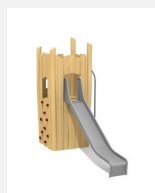

BN.131.052
Burgturm M
150 mit Inox