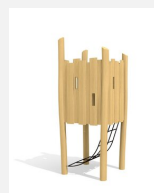

**Geschlossenes Türmchen mit Innenaufstieg** Zum Spielen und verstecken für die Kleinsten. Ein Innenaufgang verbindet die beiden Ebenen. Modulare Bauweise zur Erweiterung oder in Kombination für Gesamtanlagen. bimbo nature Bauweise, mit ausgesuchtem natürlich gewachsenen Robinien Hartholz, unbehandelt, Inox Verbindungen. Holz ist ein Naturprodukt - Rissbildungen sind unumgänglich.

Andere Produkte dieser Gruppe

BN.131.01  
Burghütte

BN.131.05  
Burgturm M  
150

BN.131.052  
Burgturm M  
150 mit Inox

BN.131.07  
Burgturm  
Netzhütte

BN.133.1  
Ritterburg bimbo nature 1

BN.133.1.L  
Ritterburg bimbo nature 1 - lasiert