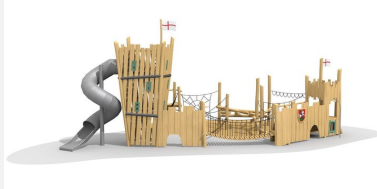

BN.133.2
Ritterburg oder Western Abenteuerwelt