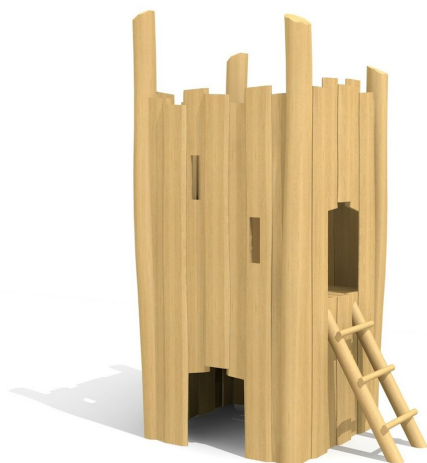

**Geschlossenes Türmchen mit Innenaufstieg** Zum Spielen und verstecken für die Kleinsten. Ein Innenaufgang verbindet die beiden Ebenen. Modulare Bauweise zur Erweiterung oder in Kombination für Gesamtanlagen. bimbo nature Bauweise, mit ausgesuchtem natürlich gewachsenen Robinien Hartholz, unbehandelt, Inox Verbindungen. Holz ist ein Naturprodukt - Rissbildungen sind unumgänglich.

Création HINNEN

<b>Artikelnummer</b>	<b>BN.131.03</b>
<b>Artikelname</b>	<b>Burgturm M 100</b>
Spielalter	3+
Fallhöhe	100 cm
Platzbedarf	500 x 450 cm
Fallschutz	Nach Norm SN EN 1176
Fallschutzfläche	21 m <sup>2</sup>
Gerätemasse	200 x 150 x 295 cm
Fundamente	5 stk
Beton Total	1 m <sup>3</sup>
Schwerstes Teil	700 kg
Anzahl Monteure	2
Montagezeit Total	2 h
Spezielles	Auf Rasen aufstellbar