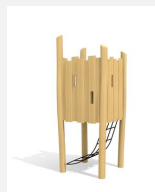

Geschlossenes Türmchen mit unterschiedlichen Aufgängen. Zum Spielen und verstecken auf zwei Ebenen. Mit Kletterwand und Kletterstange. Modulare Bauweise zur Erweiterung oder in Kombination für Gesamtanlagen. bimbo nature Bauweise, mit ausgesuchtem natürlich gewachsenen Robinien Hartholz, unbehandelt, Inox Verbindungen. Holz ist ein Naturprodukt - Rissbildungen sind unumgänglich.

Andere Produkte dieser Gruppe

BN.131.01
Burghütte

BN.131.03
Burgturm M 100

BN.131.052
Burgturm M 150 mit Inox

BN.131.07
Burgturm Netzhütte

BN.133.1
Ritterburg bimbo nature 1

BN.133.1.L
Ritterburg bimbo nature 1 - lasiert