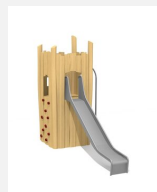

BN.131.052
Burgturm M 150 mit Inox