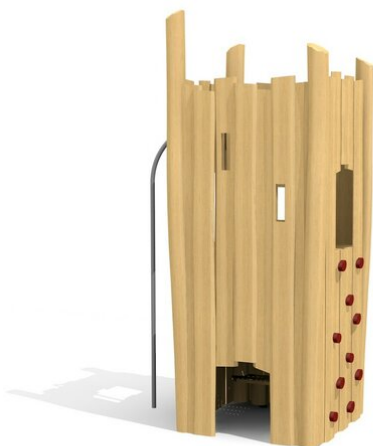

Geschlossenes Türmchen mit unterschiedlichen Aufgängen. Zum Spielen und verstecken auf zwei Ebenen. Mit Kletterwand und Kletterstange. Modulare Bauweise zur Erweiterung oder in Kombination für Gesamtanlagen. bimbo nature Bauweise, mit ausgesuchtem natürlich gewachsenen Robinien Hartholz, unbehandelt, Inox Verbindungen. Holz ist ein Naturprodukt - Rissbildungen sind unumgänglich.

natur

Création HINNEN

| | |
|----------------------|-----------------------|
| Artikelnummer | BN.131.05 |
| Artikelname | Burgturm M 150 |
| Spielalter | 3+ |
| Fallhöhe | 150 cm |
| Platzbedarf | 500 x 450 cm |
| Fallschutz | Nach Norm SN EN 1176 |
| Fallschutzfläche | 21 m ² |
| Gerätemasse | 200 x 150 x 350 cm |
| Fundamente | 5 stk |
| Beton Total | 0.85 m ³ |
| Schwerstes Teil | 800 kg |
| Anzahl Monteure | 2 |
| Montagezeit Total | 4 h |