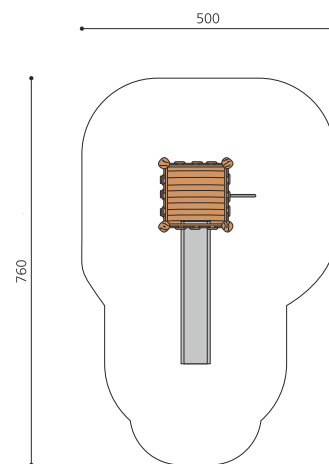

Burgturm mit Rutsche. Zum Spielen und verstecken auf zwei Ebenen. Mit Kletterwand. Kletterstange und Rutsche in Edelstahl. Modulare Bauweise zur Erweiterung oder in Kombination für Gesamtanlagen. bimbo nature Bauweise, mit ausgesuchtem natürlich gewachsenen Robinien Hartholz, unbehandelt, Inox Verbindungen. Holz ist ein Naturprodukt - Rissbildungen sind unumgänglich.

natur

Création HINNEN

Artikelnummer BN.131.052
Artikelname Burgturm M 150 mit Inox Rutsche

Spielalter 3+
Fallhöhe 150 cm
Platzbedarf 760 x 500 cm
Fallschutz Nach Norm SN EN 1176
Fallschutzfläche 31 m²
Gerätemasse 410 x 200 x 350 cm
Fundamente 6 stk
Beton Total 0.9 m³
Schwerstes Teil 800 kg
Anzahl Monteure 2
Montagezeit Total 6 h