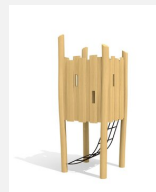

Burgturm mit Rutsche. Zum Spielen und verstecken auf zwei Ebenen. Mit Kletterwand. Kletterstange und Rutsche in Edelstahl. Modulare Bauweise zur Erweiterung oder in Kombination für Gesamtanlagen. bimbo nature Bauweise, mit ausgesuchtem natürlich gewachsenen Robinien Hartholz, unbehandelt, Inox Verbindungen. Holz ist ein Naturprodukt - Rissbildungen sind unumgänglich.

natur

Création HINNEN

Artikelnummer BN.131.052
Artikelname Burgturm M 150 mit Inox Rutsche

Spielalter 3+
Fallhöhe 150 cm
Platzbedarf 760 x 500 cm
Fallschutz Nach Norm SN EN 1176
Fallschutzfläche 31 m²
Gerätemasse 410 x 200 x 350 cm
Fundamente 6 stk
Beton Total 0.9 m³
Schwerstes Teil 800 kg
Anzahl Monteure 2
Montagezeit Total 6 h

Andere Produkte dieser Gruppe

BN.131.01
Burghütte

BN.131.03
Burgturm M 100

BN.131.05
Burgturm M 150

BN.131.07
Burgturm Netzhütte

BN.133.1
Ritterburg bimbo nature 1

BN.133.1.L
Ritterburg bimbo nature 1 - lasiert