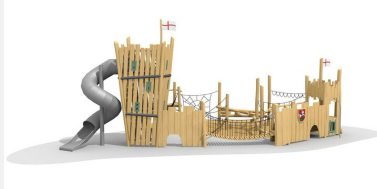

BN.133.2
Ritterburg oder Western Abenteuerwelt