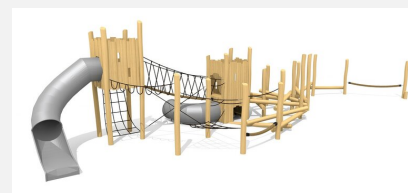

BN.133.1
Ritterburg bimbo nature 1

Direkt zum Produkt