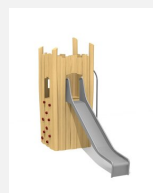

Türmchen mit Kletteraufstieg Coole Spielidee. Modulare Bauweise zur Erweiterung oder in Kombination für Gesamtanlagen. bimbo nature Bauweise, mit ausgesuchtem natürlich gewachsenen Robinien Hartholz, unbehandelt, Inox Verbindungen. Holz ist ein Naturprodukt - Rissbildungen sind unumgänglich.

natur

Création HINNEN

Artikelnummer	BN.131.07
Artikelname	Burgturm Netzhütte
Spielalter	3+
Fallhöhe	100 cm
Platzbedarf	450 x 450 cm
Fallschutz	Nach Norm SN EN 1176
Fallschutzfläche	19 m ²
Gerätemasse	150 x 150 x 350 cm
Fundamente	4 stk
Beton Total	0.75 m ³
Schwerstes Teil	750 kg
Anzahl Monteure	2
Montagezeit Total	6 h
Spezielles	Auf Rasen aufstellbar

Andere Produkte dieser Gruppe

BN.131.01
Burghütte

BN.131.03
Burgturm M 100

BN.131.05
Burgturm M
150

BN.131.052
Burgturm M
150 mit Inox

BN.133.1
Ritterburg bimbo nature 1

Direkt zum Produkt

BN.133.1.L
Ritterburg bimbo nature 1 - lasiert