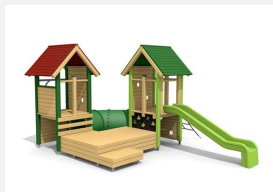

Andere Produkte dieser Gruppe

BSX.032.L
Höhlendorf 2 - lasur