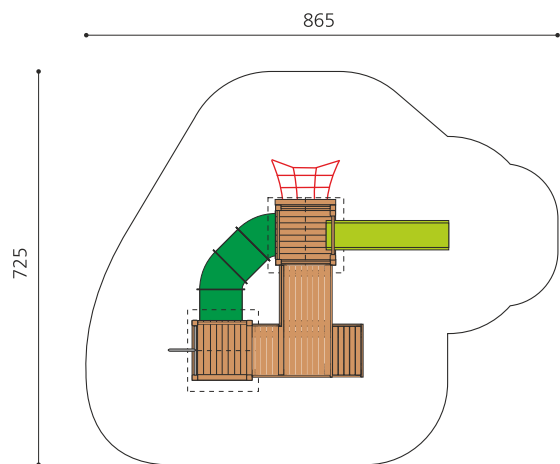

Spieldorf mit verschiedenen Brücken und Klettermöglichkeiten. Vielseitige Spielkombination mit verschiedenen Herausforderungen die der Kreativität viel Raum lassen. Klassische bimbo Konstruktion in einheimischer Weisstanne KDI, vandalensichere bc-rope Seile, mit verzinkten Stahlkonsolen im Bodenbereich, GFK Kunststoff Rutsche.

Création HINNEN

Artikelnummer	BSX.032
Artikelname	Höhlendorf 2
Spielalter	3+
Fallhöhe	100 cm
Platzbedarf	870 x 720 cm
Fallschutz	Minimum Rasen
Fallschutzfläche	46 m ²
Gerätemasse	520 x 420 cm
Fundamente	19 stk
Beton Total	2.1 m ³
Schwerstes Teil	220 kg
Anzahl Monteure	2
Montagezeit Total	10 h
Ersatzteilgarantie	Lebenslang
Spezielles	Auf Rasen aufstellbar