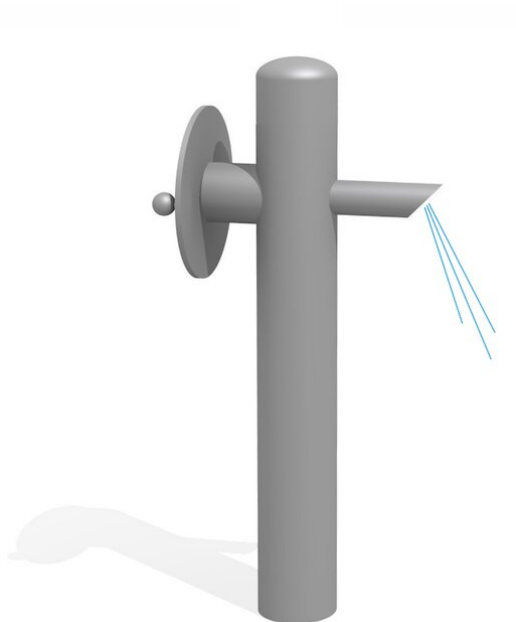

Dauerhafter Spielwert. Die Wassersäulen sind vielseitig nutz- und kombinierbar. Ob als Spielplatzpumpe im Sandbereich, als vielseitiger Wasserspieplatz oder einfach als Trinkpumpe. Jeweils mit unterschiedlichen Spritzdüsen. Ausführung in Edelstahl. Zum Aufschrauben.

inox

Création HINNEN

Artikelnummer	SW.134.1
Artikelname	Drehpumpe 2
Spielalter	2+
Platzbedarf	ca. Ø 200 cm
Gerätemasse	H = 100 cm, Ø = 15 cm cm
Spezielles	Wassermenge bei jedem Ventil individuell einstellbar.

Andere Produkte dieser Gruppe

SW.134.3
Trinkwassersäule

SW.135.1
Wasserspielsäule 1
mit Drehrad

SW.135.2
Wasserspielsäule 2

SW.135.3
Wasserspritzer
3, mit