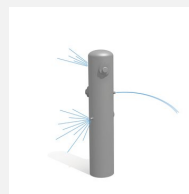

Dauerhafter Spielwert. Die Wassersäulen sind vielseitig nutz- und kombinierbar. Ob als Spielplatzpumpe im Sandbereich, als vielseitiger Wasserspieplatz oder einfach als Trinkpumpe. Jeweils mit unterschiedlichen Spritzdüsen. Ausführung in Edelstahl. Zum Aufschrauben.

inox

Création HINNEN

Artikelnummer	SW.134.1
Artikelname	Drehpumpe 2
Spielalter	2+
Platzbedarf	ca. Ø 200 cm
Gerätemasse	H = 100 cm, Ø = 15 cm cm
Spezielles	Wassermenge bei jedem Ventil individuell einstellbar.

Andere Produkte dieser Gruppe

SW.134.3
Trinkwassersäule

SW.135.1
Wasserspielsäule 1
mit Drehrad

SW.135.2
Wasserspielsäule 2

SW.135.3
Wasserspritzer
3, mit