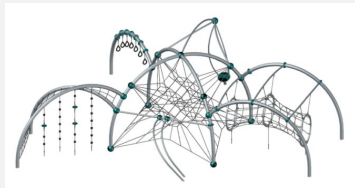

Andere Produkte dieser Gruppe

B71.133.002
Quadrifol.02