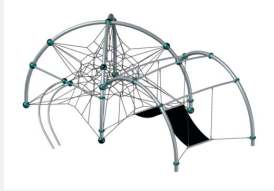

B71.133.006
Quadrifol.06