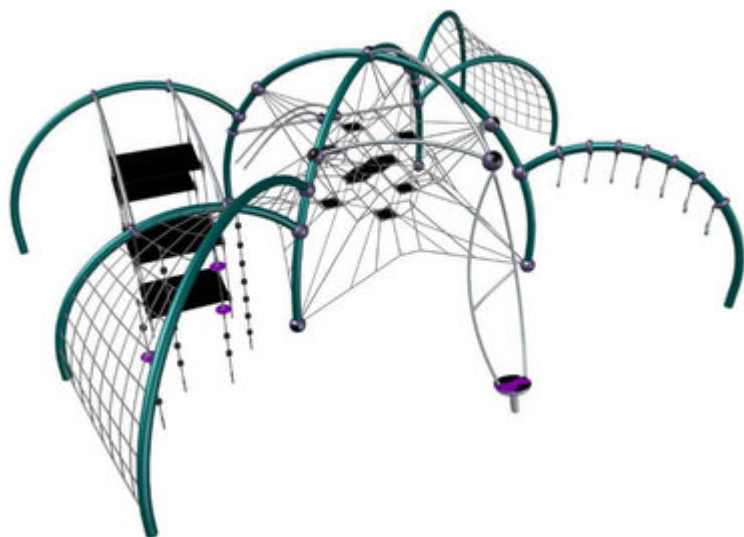

Spiel- und Kletteranlage zeitlosem Design. Hier kann ohne Ende geklettert, gedreht und gerutscht werden! Die Gummimembranmatten eignen sich ideal zum Relaxen und um Energie zu tanken. Natürlich kann im Schachbrettbogen auch gehüpft oder geschwungen werden. Hochwertige Polyamid U-Rope Stahlitzenseile. Metallrohre pulververzinkt und farbig beschichtet mit Epoxi Mehrschicht Verfahren. Hohe Abrieb und UV Beständigkeit. Eine grosse Auswahl an Stahl- und Seilfarben. Wenig Unterhaltskosten.

Création Berliner Seilfabrik

Artikelnummer	B71.133.003
Artikelname	Quadrifol.03
Spielalter	5+
Fallhöhe	290 cm
Platzbedarf	1460 x 1580 cm
Fallschutz	Nach Norm SN EN 1176
Fallschutzfläche	139 m ²
Gerätemasse	1160 x 1380 x 380 cm
Fundamente	24 stk
Beton Total	13 m ³
Schwerstes Teil	150 kg
Anzahl Monteure	3
Montagezeit Total	48 h
Ersatzteilgarantie	Lebenslang