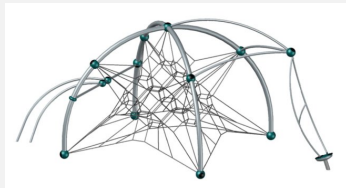

B71.133.004
Quadrifol.04