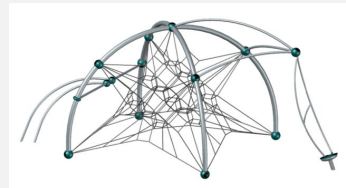

B71.133.004
Quadrifol.04