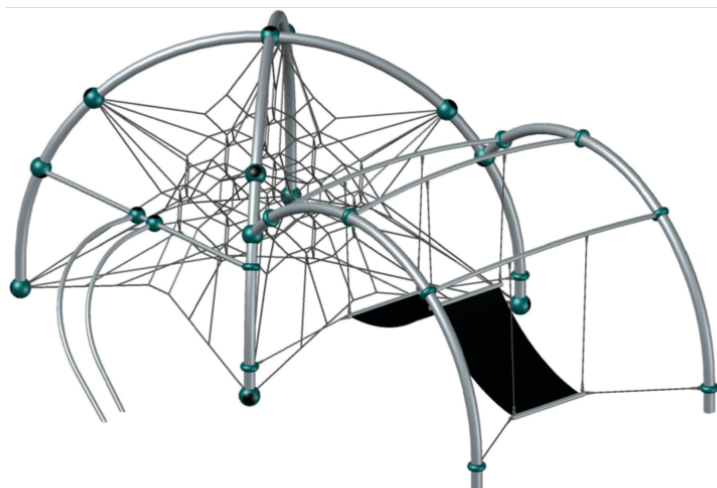

**Spiel- und Kletteranlage zeitlosem Design.** Wer schafft den Weg über die wackeligen Gummimatten in das Raumnetz? Doch auch zum Ausruhen nach einer Kletterpartie ist der Wackelweg bestens geeignet. Darüber hinaus sorgt die Banister für einen schnellen Abgang. Hochwertige Polyamid U-Rope Stahlitzenseile. Metallrohre pulververzinkt und farbig beschichtet mit Epoxi Mehrschicht Verfahren. Hohe Abrieb und UV Beständigkeit. Eine grosse Auswahl an Stahl- und Seilfarben. Wenig Unterhaltskosten.

Création Berliner Seilfabrik

<b>Artikelnummer</b>	<b>B71.133.006</b>
<b>Artikelname</b>	<b>Quadrifol.06</b>
Spielalter	5+
Fallhöhe	156 cm
Platzbedarf	1160 x 1160 cm
Fallschutz	Nach Norm SN EN 1176
Fallschutzfläche	82 m <sup>2</sup>
Gerätemasse	860 x 860 x 350 cm
Fundamente	7 stk
Beton Total	8.7 m <sup>3</sup>
Schwerstes Teil	160 kg
Anzahl Monteure	3
Montagezeit Total	48 h
Ersatzteilgarantie	Lebenslang