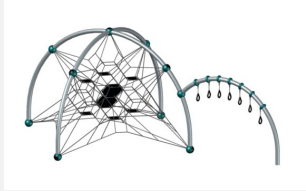

B71.133.005
Quadrifol.05