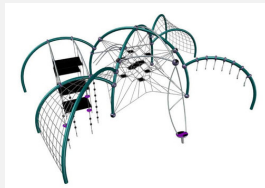

B71.133.003
Quadrifol.03