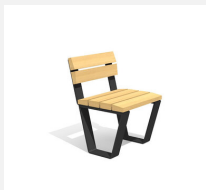

Eine neue Bankserie aus dem Hause HINNEN. Mit ergonomisch geformten Sitz- und Nutzflächen. Zum Aufschrauben. Gestell anthrazit, silber oder nach RAL beschichtet. Auflagen in Schweizer Douglasienholz, unbehandelt. Douglasien-/Lärchenholz kann in der Anfangszeit Harzaustritt aufweisen.

steel

color

Création HINNEN

Artikelnummer	BT.040.BA1.C
Artikelname	Stuhl Primo mit Armlehne color
Gerätemasse	60 x 58 x 80 cm
Fundamente	2 stk
Beton Total	0.06 m ³
Schwerstes Teil	57 kg
Ersatzteilgarantie	Lebenslang

Andere Produkte dieser Gruppe

BT.040.B1
Stuhl Primo

BT.040.B1.C
Stuhl Primo color

BT.040.B2
Bank Primo

BT.040.B2.C
Bank Primo color

Direkt zum Produkt

BT.040.BA1
Stuhl Primo mit
Armlehne

BT.040.BA2
Bank Primo mit Armlehne