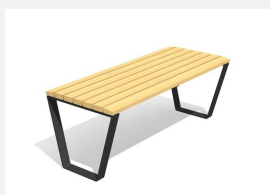

Eine neue Bankserie aus dem Hause HINNEN. Mit ergonomisch geformten Sitz- und Nutzflächen. Zum Aufschrauben. Gestell anthrazit, silber oder nach RAL beschichtet. Auflagen in Schweizer Douglasienholz, unbehandelt. Douglasien-/Lärchenholz kann in der Anfangszeit Harzaustritt aufweisen.

steel

color

Création HINNEN

Artikelnummer	BT.040.BA1.C
Artikelname	Stuhl Primo mit Armlehne color
Gerätemasse	60 x 58 x 80 cm
Fundamente	2 stk
Beton Total	0.06 m ³
Schwerstes Teil	57 kg
Ersatzteilgarantie	Lebenslang

Andere Produkte dieser Gruppe

BT.040.B1
Stuhl Primo

BT.040.B1.C
Stuhl Primo color

BT.040.B2
Bank Primo

BT.040.B2.C
Bank Primo color

Direkt zum Produkt

BT.040.BA1
Stuhl Primo mit
Armlehne

BT.040.BA2
Bank Primo mit Armlehne

BT.040.BA2.C
Bank Primo mit Armlehne
color

BT.040.H1
Hocker Primo

BT.040.H1.C
Hocker Primo color

BT.040.H2
Hockerbank Primo

BT.040.H2.C
Hockerbank Primo color

BT.040.T2
Tisch Primo

BT.040.T2.C
Tisch Primo color