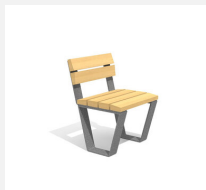

Eine neue Bankserie aus dem Hause HINNEN. Mit ergonomisch geformten Sitz- und Nutzflächen. Zum Aufschrauben. Gestell anthrazit, silber oder nach RAL beschichtet. Auflagen in Schweizer Douglasienholz, unbehandelt. Douglasien-/Lärchenholz kann in der Anfangszeit Harzaustritt aufweisen.

steel

color

Création HINNEN

Artikelnummer	BT.040.BA1.C
Artikelname	Stuhl Primo mit Armlehne color
Gerätemasse	60 x 58 x 80 cm
Fundamente	2 stk
Beton Total	0.06 m ³
Schwerstes Teil	57 kg
Ersatzteilgarantie	Lebenslang

Andere Produkte dieser Gruppe

BT.040.B1
Stuhl Primo

BT.040.B1.C
Stuhl Primo color

BT.040.B2
Bank Primo

BT.040.B2.C
Bank Primo color

Direkt zum Produkt

BT.040.BA1
Stuhl Primo mit
Armlehne

BT.040.BA2
Bank Primo mit Armlehne