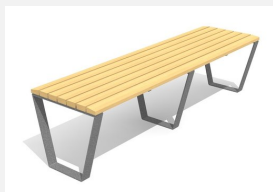

BT.040.T3
Tisch Primo 300