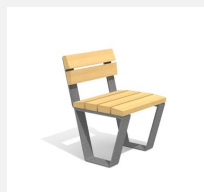

Tisch passend zu der neuen Bank aus dem Hause HINNEN. Zum Aufschrauben. Gestell anthrazit, silber oder nach RAL beschichtet. Auflagen in Schweizer Douglasienholz, unbehandelt. Douglasien-/Lärchenholz kann in der Anfangszeit Harzaustritt aufweisen.

steel

color

Création HINNEN

Artikelnummer	BT.040.T2.C
Artikelname	Tisch Primo color
Gerätemasse	200 x 90 x 75 cm
Fundamente	2 stk
Beton Total	0.06 m ³
Schwerstes Teil	105 kg

Andere Produkte dieser Gruppe

BT.040.B1
Stuhl Primo

BT.040.B2
Bank Primo

BT.040.B2.C
Bank Primo color

BT.040.BA1
Stuhl Primo mit
Armlehne

BT.040.BA1.C
Stuhl Primo mit
Armlehne - color

BT.040.BA2
Bank Primo mit Armlehne

BT.040.BA2.C
Bank Primo mit Armlehne
color