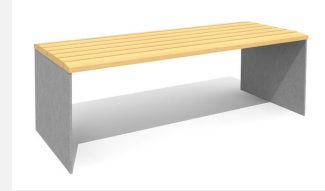

**Ergonomischer Sitzkomfort.** Die ergonomisch geformten Sitz- und Nutzflächen sind in Schweizer Holz gefertigt. Belattung in Douglasie/Lärche unbehandelt. Zum Aufschrauben. Gestell Stahl verzinkt. Belattung kann in der Anfangszeit Harzaustritt aufweisen.

steel

color

Création HINNEN

Artikelnummer	<b>BT.044.B2</b>
Artikelname	<b>Bank Plano</b>
Gerätemasse	L = 200 cm, H = 47 cm
Ersatzteilgarantie	Lebenslang

## Andere Produkte dieser Gruppe

BT.044.B2.C  
Bank Plano color

BT.044.BA2  
Bank Plano mit Armlehne

BT.044.BA2.C  
Bank Plano mit  
Armlehne - color

BT.044.H2  
Hockerbank Plano

BT.044.H2.C  
Hockerbank Plano color

BT.044.T2  
Tisch Plano

BT.044.T2.C  
Tisch Plano color