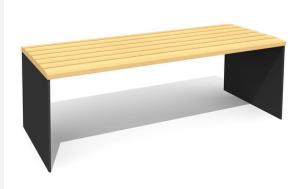

**Ergonomischer Sitzkomfort.** Die ergonomisch geformten Sitz- und Nutzflächen sind in Schweizer Holz gefertigt. Belattung in Douglasie/Lärche unbehandelt. Zum Aufschrauben. Gestell Stahl verzinkt. Belattung kann in der Anfangszeit Harzaustritt aufweisen.

steel

color

Création HINNEN

Artikelnummer	<b>BT.044.B2</b>
Artikelname	<b>Bank Plano</b>
Gerätemasse	L = 200 cm, H = 47 cm
Ersatzteilgarantie	Lebenslang

## Andere Produkte dieser Gruppe

BT.044.B2.C  
Bank Plano color

BT.044.BA2  
Bank Plano mit Armlehne

BT.044.BA2.C  
Bank Plano mit  
Armlehne - color

BT.044.H2  
Hockerbank Plano

BT.044.H2.C  
Hockerbank Plano color

BT.044.T2  
Tisch Plano

BT.044.T2.C  
Tisch Plano color