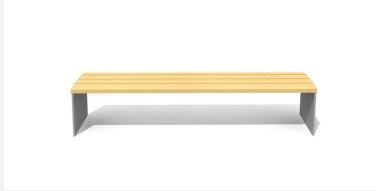

**Ergonomischer Sitzkomfort.** Die ergonomisch geformten Sitz- und Nutzflächen sind in Schweizer Holz gefertigt. Belattung in Douglasie/Lärche unbehandelt. Zum Aufschrauben. Gestell Stahl verzinkt. Belattung kann in der Anfangszeit Harzaustritt aufweisen.

steel

color

Création HINNEN

Artikelnummer	<b>BT.044.B2</b>
Artikelname	<b>Bank Plano</b>
Gerätemasse	L = 200 cm, H = 47 cm
Ersatzteilgarantie	Lebenslang

## Andere Produkte dieser Gruppe

BT.044.B2.C  
Bank Plano color

BT.044.BA2  
Bank Plano mit Armlehne

BT.044.BA2.C  
Bank Plano mit  
Armlehne - color

BT.044.H2  
Hockerbank Plano

BT.044.H2.C  
Hockerbank Plano color

BT.044.T2  
Tisch Plano

BT.044.T2.C  
Tisch Plano color