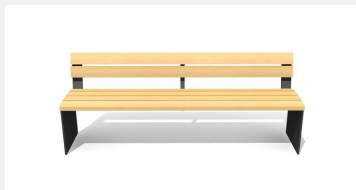

**Ergonomischer Sitzkomfort.** Die ergonomisch geformten Sitz- und Nutzflächen sind in Schweizer Holz gefertigt. Belattung in Douglasie/Lärche unbehandelt. Zum Aufschrauben. Gestell Stahl verzinkt. Belattung kann in der Anfangszeit Harzaustritt aufweisen.

steel

color

Création HINNEN

Artikelnummer	<b>BT.044.B2</b>
Artikelname	<b>Bank Plano</b>
Gerätemasse	L = 200 cm, H = 47 cm
Ersatzteilgarantie	Lebenslang

## Andere Produkte dieser Gruppe

BT.044.B2.C  
Bank Plano color

BT.044.BA2  
Bank Plano mit Armlehne

BT.044.BA2.C  
Bank Plano mit  
Armlehne - color

BT.044.H2  
Hockerbank Plano

BT.044.H2.C  
Hockerbank Plano color