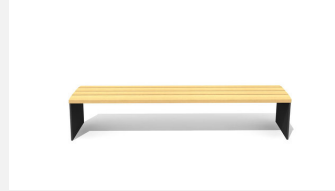

**Ergonomischer Sitzkomfort.** Die ergonomisch geformten Sitz- und Nutzflächen sind in Schweizer Holz gefertigt. Belattung in Douglasie/Lärche unbehandelt. Zum Aufschrauben. Gestell Stahl verzinkt. Belattung kann in der Anfangszeit Harzaustritt aufweisen.

steel

color

Création HINNEN

Artikelnummer	<b>BT.044.B2</b>
Artikelname	<b>Bank Plano</b>
Gerätemasse	L = 200 cm, H = 47 cm
Ersatzteilgarantie	Lebenslang

## Andere Produkte dieser Gruppe

BT.044.B2.C  
Bank Plano color

BT.044.BA2  
Bank Plano mit Armlehne

BT.044.BA2.C  
Bank Plano mit  
Armlehne - color

BT.044.H2  
Hockerbank Plano

BT.044.H2.C  
Hockerbank Plano color

BT.044.T2  
Tisch Plano

BT.044.T2.C  
Tisch Plano color