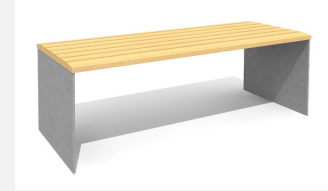

Ergonomischer Sitzkomfort. Die ergonomisch geformten Sitz- und Nutzflächen sind in Schweizer Holz gefertigt. Belattung in Douglasie/Lärche unbehandelt. Zum Aufschrauben. Gestell Stahl verzinkt und silbergrau oder anthrazit beschichtet. Belattung kann in der Anfangszeit Harzaustritt aufweisen.

steel

color

Création HINNEN

Artikelnummer	BT.044.B2.C
Artikelname	Bank Plano color
Gerätemasse	L = 200 cm, H = 47 cm
Ersatzteilgarantie	Lebenslang

Andere Produkte dieser Gruppe

BT.044.B2
Bank PlanoBT.044.BA2
Bank Plano mit ArmlehneBT.044.BA2.C
Bank Plano mit
Armlehne - color

BT.044.H2
Hockerbank Plano

BT.044.H2.C
Hockerbank Plano color

BT.044.T2
Tisch Plano

BT.044.T2.C
Tisch Plano color