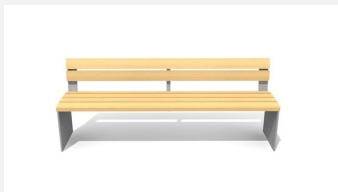

Ergonomischer Sitzkomfort. Die ergonomisch geformten Sitz- und Nutzflächen sind in Schweizer Holz gefertigt. Belattung in Douglasie/Lärche unbehandelt. Zum Aufschrauben. Gestell Stahl verzinkt und silbergrau oder anthrazit beschichtet. Belattung kann in der Anfangszeit Harzaustritt aufweisen.

steel

color

Création HINNEN

Artikelnummer	BT.044.B2.C
Artikelname	Bank Plano color
Gerätemasse	L = 200 cm, H = 47 cm
Ersatzteilgarantie	Lebenslang

Andere Produkte dieser Gruppe

BT.044.B2
Bank PlanoBT.044.BA2
Bank Plano mit ArmlehneBT.044.BA2.C
Bank Plano mit
Armlehne - color

BT.044.H2
Hockerbank Plano

BT.044.H2.C
Hockerbank Plano color

BT.044.T2
Tisch Plano

BT.044.T2.C
Tisch Plano color