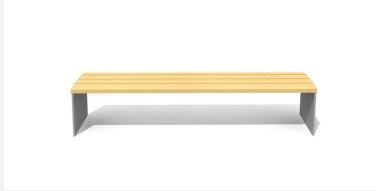

Ergonomischer Sitzkomfort. Die ergonomisch geformten Sitz- und Nutzflächen sind in Schweizer Holz gefertigt. Belattung in Douglasie/Lärche unbehandelt. Zum Aufschrauben. Gestell Stahl verzinkt und silbergrau oder anthrazit beschichtet. Belattung kann in der Anfangszeit Harzaustritt aufweisen.

steel

color

Création HINNEN

Artikelnummer	BT.044.B2.C
Artikelname	Bank Plano color
Gerätemasse	L = 200 cm, H = 47 cm
Ersatzteilgarantie	Lebenslang

Andere Produkte dieser Gruppe

BT.044.B2
Bank PlanoBT.044.BA2
Bank Plano mit ArmlehneBT.044.BA2.C
Bank Plano mit
Armlehne - color

BT.044.H2
Hockerbank Plano

BT.044.H2.C
Hockerbank Plano color

BT.044.T2
Tisch Plano

BT.044.T2.C
Tisch Plano color