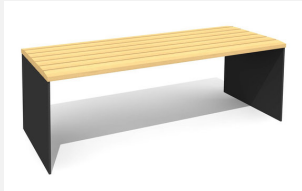

Ergonomischer Sitzkomfort. Die ergonomisch geformten Sitz- und Nutzflächen sind in Schweizer Holz gefertigt. Belattung in Douglasie/Lärche unbehandelt. Zum Aufschrauben. Gestell Stahl verzinkt und silbergrau oder anthrazit beschichtet. Belattung kann in der Anfangszeit Harzaustritt aufweisen.

steel

color

Création HINNEN

Artikelnummer	BT.044.B2.C
Artikelname	Bank Plano color
Gerätemasse	L = 200 cm, H = 47 cm
Ersatzteilgarantie	Lebenslang

Andere Produkte dieser Gruppe

BT.044.B2
Bank PlanoBT.044.BA2
Bank Plano mit ArmlehneBT.044.BA2.C
Bank Plano mit
Armlehne - color

BT.044.H2
Hockerbank Plano

BT.044.H2.C
Hockerbank Plano color

BT.044.T2
Tisch Plano

BT.044.T2.C
Tisch Plano color