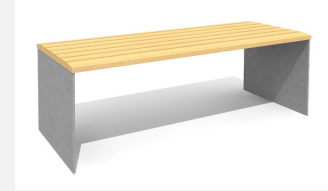

**Ergonomischer Sitzkomfort.** Die ergonomisch geformten Sitz- und Nutzflächen sind in Schweizer Holz gefertigt. Belattung in Douglasie/Lärche unbehandelt. Zum Aufschrauben. Gestell Stahl verzinkt. Belattung kann in der Anfangszeit Harzaustritt aufweisen.

steel

color

Création HINNEN

Artikelnummer	<b>BT.044.BA2</b>
Artikelname	<b>Bank Plano mit Armlehne</b>
Gerätemasse	L = 200 cm, H = 47 cm
Ersatzteilgarantie	Lebenslang

## Andere Produkte dieser Gruppe

BT.044.B2  
Bank Plano

BT.044.B2.C  
Bank Plano color

BT.044.BA2.C  
Bank Plano mit  
Armlehne - color

BT.044.H2  
Hockerbank Plano

BT.044.H2.C  
Hockerbank Plano color

BT.044.T2  
Tisch Plano