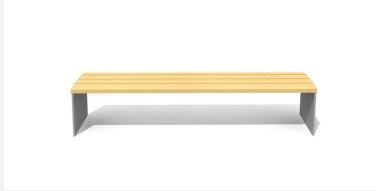

**Ergonomischer Sitzkomfort.** Die ergonomisch geformten Sitz- und Nutzflächen sind in Schweizer Holz gefertigt. Belattung in Douglasie/Lärche unbehandelt. Zum Aufschrauben. Gestell Stahl verzinkt. Belattung kann in der Anfangszeit Harzaustritt aufweisen.

steel

color

Création HINNEN

Artikelnummer	<b>BT.044.BA2</b>
Artikelname	<b>Bank Plano mit Armlehne</b>
Gerätemasse	L = 200 cm, H = 47 cm
Ersatzteilgarantie	Lebenslang

## Andere Produkte dieser Gruppe

BT.044.B2  
Bank Plano

BT.044.B2.C  
Bank Plano color

BT.044.BA2.C  
Bank Plano mit  
Armlehne - color

BT.044.H2  
Hockerbank Plano

BT.044.H2.C  
Hockerbank Plano color

BT.044.T2  
Tisch Plano