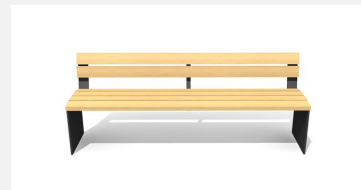

**Ergonomischer Sitzkomfort.** Die ergonomisch geformten Sitz- und Nutzflächen sind in Schweizer Holz gefertigt. Belattung in Douglasie/Lärche unbehandelt. Zum Aufschrauben. Gestell Stahl verzinkt. Belattung kann in der Anfangszeit Harzaustritt aufweisen.

steel

color

Création HINNEN

Artikelnummer	<b>BT.044.BA2</b>
Artikelname	<b>Bank Plano mit Armlehne</b>
Gerätemasse	L = 200 cm, H = 47 cm
Ersatzteilgarantie	Lebenslang

## Andere Produkte dieser Gruppe

BT.044.B2  
Bank Plano

BT.044.B2.C  
Bank Plano color

BT.044.BA2.C  
Bank Plano mit  
Armlehne - color

BT.044.H2  
Hockerbank Plano

BT.044.H2.C  
Hockerbank Plano color

BT.044.T2  
Tisch Plano