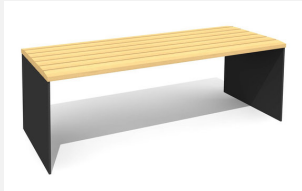

**Ergonomischer Sitzkomfort.** Die ergonomisch geformten Sitz- und Nutzflächen sind in Schweizer Holz gefertigt. Belattung in Douglasie/Lärche unbehandelt. Zum Aufschrauben. Gestell Stahl verzinkt. Belattung kann in der Anfangszeit Harzaustritt aufweisen.

steel

color

Création HINNEN

Artikelnummer	<b>BT.044.BA2</b>
Artikelname	<b>Bank Plano mit Armlehne</b>
Gerätemasse	L = 200 cm, H = 47 cm
Ersatzteilgarantie	Lebenslang

## Andere Produkte dieser Gruppe

BT.044.B2  
Bank Plano

BT.044.B2.C  
Bank Plano color

BT.044.BA2.C  
Bank Plano mit  
Armlehne - color

BT.044.H2  
Hockerbank Plano

BT.044.H2.C  
Hockerbank Plano color

BT.044.T2  
Tisch Plano

BT.044.T2.C  
Tisch Plano color