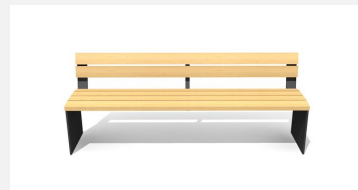

Ergonomischer Sitzkomfort. Die ergonomisch geformten Sitz- und Nutzflächen sind in Schweizer Holz gefertigt. Belattung in Douglasie/Lärche unbehandelt. Zum Aufschrauben. Gestell Stahl verzinkt und silbergrau oder anthrazit beschichtet. Belattung kann in der Anfangszeit Harzaustritt aufweisen.

steel

color

Création HINNEN

Artikelnummer **BT.044.BA2.C**
Artikelname **Bank Plano mit Armlehne - color**

Gerätemasse L = 200 cm, H = 47 cm
Ersatzteilgarantie Lebenslang

Andere Produkte dieser Gruppe

BT.044.B2
Bank Plano

BT.044.B2.C
Bank Plano color

BT.044.BA2
Bank Plano mit Armlehne

BT.044.H2
Hockerbank Plano

BT.044.H2.C
Hockerbank Plano color

BT.044.T2
Tisch Plano

BT.044.T2.C
Tisch Plano color