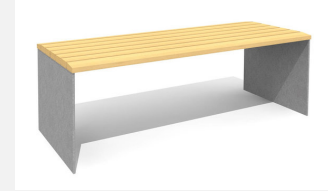

Ergonomischer Sitzkomfort. Die ergonomisch geformten Sitz- und Nutzflächen sind in Schweizer Holz gefertigt. Belattung in Douglasie/Lärche unbehandelt. Zum Aufschrauben. Gestell Stahl verzinkt und silbergrau oder anthrazit beschichtet. Belattung kann in der Anfangszeit Harzaustritt aufweisen.

steel

color

Création HINNEN

Artikelnummer **BT.044.BA2.C**
Artikelname **Bank Plano mit Armlehne - color**

Gerätemasse L = 200 cm, H = 47 cm
Ersatzteilgarantie Lebenslang

Andere Produkte dieser Gruppe

BT.044.B2
Bank Plano

BT.044.B2.C
Bank Plano color

BT.044.BA2
Bank Plano mit Armlehne

BT.044.H2
Hockerbank Plano

BT.044.H2.C
Hockerbank Plano color

BT.044.T2
Tisch Plano

BT.044.T2.C
Tisch Plano color