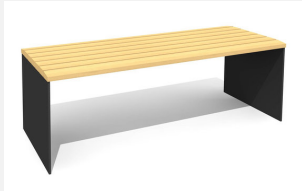

Ergonomischer Sitzkomfort. Die ergonomisch geformten Sitz- und Nutzflächen sind in Schweizer Holz gefertigt. Belattung in Douglasie/Lärche unbehandelt. Zum Aufschrauben. Gestell Stahl verzinkt und silbergrau oder anthrazit beschichtet. Belattung kann in der Anfangszeit Harzaustritt aufweisen.

steel

color

Création HINNEN

Artikelnummer **BT.044.BA2.C**
Artikelname **Bank Plano mit Armlehne - color**

Gerätemasse L = 200 cm, H = 47 cm
Ersatzteilgarantie Lebenslang

Andere Produkte dieser Gruppe

BT.044.B2
Bank Plano

BT.044.B2.C
Bank Plano color

BT.044.BA2
Bank Plano mit Armlehne

BT.044.H2
Hockerbank Plano

BT.044.H2.C
Hockerbank Plano color

BT.044.T2
Tisch Plano

BT.044.T2.C
Tisch Plano color