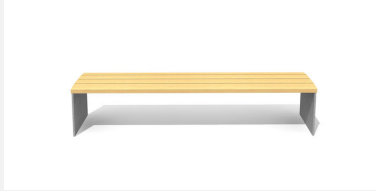

Ergonomischer Sitzkomfort. Die ergonomisch geformten Sitz- und Nutzflächen sind in Schweizer Holz gefertigt. Belattung in Douglasie/Lärche unbehandelt. Zum Aufschrauben. Gestell Stahl verzinkt und silbergrau oder anthrazit beschichtet. Belattung kann in der Anfangszeit Harzaustritt aufweisen.

steel

color

Création HINNEN

Artikelnummer **BT.044.BA2.C**
Artikelname **Bank Plano mit Armlehne - color**

Gerätemasse L = 200 cm, H = 47 cm
Ersatzteilgarantie Lebenslang

Andere Produkte dieser Gruppe

BT.044.B2
Bank Plano

BT.044.B2.C
Bank Plano color

BT.044.BA2
Bank Plano mit Armlehne

BT.044.H2
Hockerbank Plano

BT.044.H2.C
Hockerbank Plano color

BT.044.T2
Tisch Plano

BT.044.T2.C
Tisch Plano color