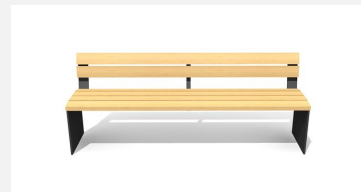

**Ergonomischer Sitzkomfort.** Die ergonomisch geformten Sitz- und Nutzflächen sind in Schweizer Holz gefertigt. Belattung in Douglasie/Lärche unbehandelt. Zum Aufschrauben. Gestell Stahl verzinkt. Belattung kann in der Anfangszeit Harzaustritt aufweisen.

Création HINNEN

<b>Artikelnummer</b>	<b>BT.044.H2</b>
<b>Artikelname</b>	<b>Hockerbank Plano</b>
<b>Gerätemasse</b>	L = 200 cm, H = 47 cm
<b>Ersatzteilgarantie</b>	Lebenslang

Andere Produkte dieser Gruppe

BT.044.B2  
Bank Plano

BT.044.B2.C  
Bank Plano color

BT.044.BA2  
Bank Plano mit Armlehne

BT.044.BA2.C  
Bank Plano mit  
Armlehne - color

BT.044.H2.C  
Hockerbank Plano color

BT.044.T2  
Tisch Plano

BT.044.T2.C  
Tisch Plano color