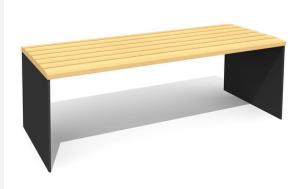

**Ergonomischer Sitzkomfort.** Die ergonomisch geformten Sitz- und Nutzflächen sind in Schweizer Holz gefertigt. Belattung in Douglasie/Lärche unbehandelt. Zum Aufschrauben. Gestell Stahl verzinkt. Belattung kann in der Anfangszeit Harzaustritt aufweisen.

Création HINNEN

<b>Artikelnummer</b>	<b>BT.044.H2</b>
<b>Artikelname</b>	<b>Hockerbank Plano</b>
<b>Gerätemasse</b>	L = 200 cm, H = 47 cm
<b>Ersatzteilgarantie</b>	Lebenslang

Andere Produkte dieser Gruppe

BT.044.B2  
Bank Plano

BT.044.B2.C  
Bank Plano color

BT.044.BA2  
Bank Plano mit Armlehne

BT.044.BA2.C  
Bank Plano mit  
Armlehne - color

BT.044.H2.C  
Hockerbank Plano color

BT.044.T2  
Tisch Plano

BT.044.T2.C  
Tisch Plano color