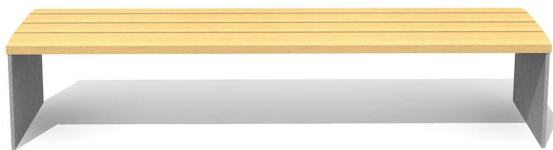

**Ergonomischer Sitzkomfort.** Die ergonomisch geformten Sitz- und Nutzflächen sind in Schweizer Holz gefertigt. Belattung in Douglasie/Lärche unbehandelt. Zum Aufschrauben. Gestell Stahl verzinkt. Belattung kann in der Anfangszeit Harzaustritt aufweisen.

Création HINNEN

<b>Artikelnummer</b>	<b>BT.044.H2</b>
<b>Artikelname</b>	<b>Hockerbank Plano</b>
<b>Gerätemasse</b>	L = 200 cm, H = 47 cm
<b>Ersatzteilgarantie</b>	Lebenslang

Andere Produkte dieser Gruppe

BT.044.B2  
Bank Plano

BT.044.B2.C  
Bank Plano color

BT.044.BA2  
Bank Plano mit Armlehne

BT.044.BA2.C  
Bank Plano mit  
Armlehne - color

BT.044.H2.C  
Hockerbank Plano color

BT.044.T2  
Tisch Plano

BT.044.T2.C  
Tisch Plano color