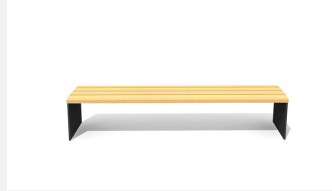

**Ergonomischer Sitzkomfort.** Die ergonomisch geformten Sitz- und Nutzflächen sind in Schweizer Holz gefertigt. Belattung in Douglasie/Lärche unbehandelt. Zum Aufschrauben. Gestell Stahl verzinkt. Belattung kann in der Anfangszeit Harzaustritt aufweisen.

Création HINNEN

<b>Artikelnummer</b>	<b>BT.044.H2</b>
<b>Artikelname</b>	<b>Hockerbank Plano</b>
<b>Gerätemasse</b>	L = 200 cm, H = 47 cm
<b>Ersatzteilgarantie</b>	Lebenslang

Andere Produkte dieser Gruppe

BT.044.B2  
Bank Plano

BT.044.B2.C  
Bank Plano color

BT.044.BA2  
Bank Plano mit Armlehne

BT.044.BA2.C  
Bank Plano mit  
Armlehne - color

BT.044.H2.C  
Hockerbank Plano color

BT.044.T2  
Tisch Plano

BT.044.T2.C  
Tisch Plano color