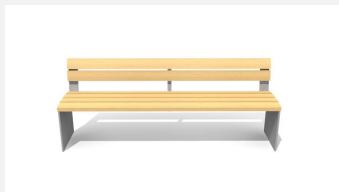

**Ergonomischer Sitzkomfort.** Die ergonomisch geformten Sitz- und Nutzflächen sind in Schweizer Holz gefertigt. Belattung in Douglasie/Lärche unbehandelt. Zum Aufschrauben. Gestell Stahl verzinkt. Belattung kann in der Anfangszeit Harzaustritt aufweisen.

Création HINNEN

<b>Artikelnummer</b>	<b>BT.044.H2</b>
<b>Artikelname</b>	<b>Hockerbank Plano</b>
<b>Gerätemasse</b>	L = 200 cm, H = 47 cm
<b>Ersatzteilgarantie</b>	Lebenslang

Andere Produkte dieser Gruppe