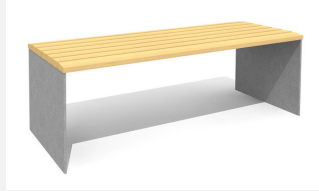

**Ergonomischer Sitzkomfort.** Die ergonomisch geformten Sitz- und Nutzflächen sind in Schweizer Holz gefertigt. Belattung in Douglasie/Lärche unbehandelt. Zum Aufschrauben. Gestell Stahl verzinkt. Belattung kann in der Anfangszeit Harzaustritt aufweisen.

Création HINNEN

<b>Artikelnummer</b>	<b>BT.044.H2</b>
<b>Artikelname</b>	<b>Hockerbank Plano</b>
<b>Gerätemasse</b>	L = 200 cm, H = 47 cm
<b>Ersatzteilgarantie</b>	Lebenslang

Andere Produkte dieser Gruppe

BT.044.B2  
Bank Plano

BT.044.B2.C  
Bank Plano color

BT.044.BA2  
Bank Plano mit Armlehne

BT.044.BA2.C  
Bank Plano mit  
Armlehne - color

BT.044.H2.C  
Hockerbank Plano color

BT.044.T2  
Tisch Plano

BT.044.T2.C  
Tisch Plano color