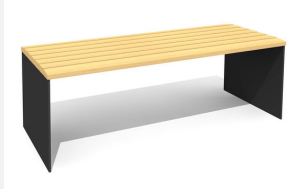

Ergonomischer Sitzkomfort. Die ergonomisch geformten Sitz- und Nutzflächen sind in Schweizer Holz gefertigt. Belattung in Douglasie/Lärche unbehandelt. Zum Aufschrauben. Gestell Stahl verzinkt und silbergrau oder anthrazit beschichtet. Belattung kann in der Anfangszeit Harzaustritt aufweisen.

steel

color

Création HINNEN

Artikelnummer	BT.044.H2.C
Artikelname	Hockerbank Plano color
Gerätemasse	L = 200 cm, H = 47 cm
Ersatzteilgarantie	Lebenslang

Andere Produkte dieser Gruppe

BT.044.B2
Bank Plano

BT.044.B2.C
Bank Plano color

BT.044.BA2
Bank Plano mit Armlehne

BT.044.BA2.C
Bank Plano mit
Armlehne - color

BT.044.H2
Hockerbank Plano

BT.044.T2
Tisch Plano

BT.044.T2.C
Tisch Plano color