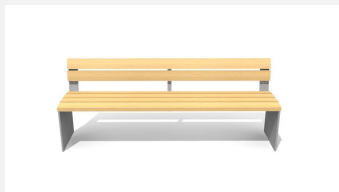

Ergonomischer Sitzkomfort. Die ergonomisch geformten Sitz- und Nutzflächen sind in Schweizer Holz gefertigt. Belattung in Douglasie/Lärche unbehandelt. Zum Aufschrauben. Gestell Stahl verzinkt und silbergrau oder anthrazit beschichtet. Belattung kann in der Anfangszeit Harzaustritt aufweisen.

steel

color

Création HINNEN

Artikelnummer	BT.044.H2.C
Artikelname	Hockerbank Plano color
Gerätemasse	L = 200 cm, H = 47 cm
Ersatzteilgarantie	Lebenslang

Andere Produkte dieser Gruppe

BT.044.B2
Bank Plano

BT.044.B2.C
Bank Plano color

BT.044.BA2
Bank Plano mit Armlehne

BT.044.BA2.C
Bank Plano mit
Armlehne - color

BT.044.H2
Hockerbank Plano

BT.044.T2
Tisch Plano

BT.044.T2.C
Tisch Plano color