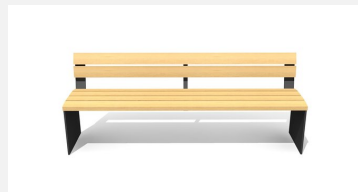

Ergonomischer Sitzkomfort. Die ergonomisch geformten Sitz- und Nutzflächen sind in Schweizer Holz gefertigt. Belattung in Douglasie/Lärche unbehandelt. Zum Aufschrauben. Gestell Stahl verzinkt und silbergrau oder anthrazit beschichtet. Belattung kann in der Anfangszeit Harzaustritt aufweisen.

steel

color

Création HINNEN

Artikelnummer	BT.044.H2.C
Artikelname	Hockerbank Plano color
Gerätemasse	L = 200 cm, H = 47 cm
Ersatzteilgarantie	Lebenslang

Andere Produkte dieser Gruppe

BT.044.B2
Bank Plano

BT.044.B2.C
Bank Plano color

BT.044.BA2
Bank Plano mit Armlehne

BT.044.BA2.C
Bank Plano mit
Armlehne - color

BT.044.H2
Hockerbank Plano

BT.044.T2
Tisch Plano

BT.044.T2.C
Tisch Plano color