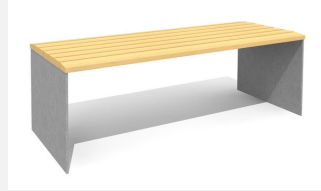

Ergonomischer Sitzkomfort. Die ergonomisch geformten Sitz- und Nutzflächen sind in Schweizer Holz gefertigt. Belattung in Douglasie/Lärche unbehandelt. Zum Aufschrauben. Gestell Stahl verzinkt und silbergrau oder anthrazit beschichtet. Belattung kann in der Anfangszeit Harzaustritt aufweisen.

steel

color

Création HINNEN

Artikelnummer	BT.044.H2.C
Artikelname	Hockerbank Plano color
Gerätemasse	L = 200 cm, H = 47 cm
Ersatzteilgarantie	Lebenslang

Andere Produkte dieser Gruppe

BT.044.B2
Bank Plano

BT.044.B2.C
Bank Plano color

BT.044.BA2
Bank Plano mit Armlehne

BT.044.BA2.C
Bank Plano mit
Armlehne - color

BT.044.H2
Hockerbank Plano

BT.044.T2
Tisch Plano

BT.044.T2.C
Tisch Plano color