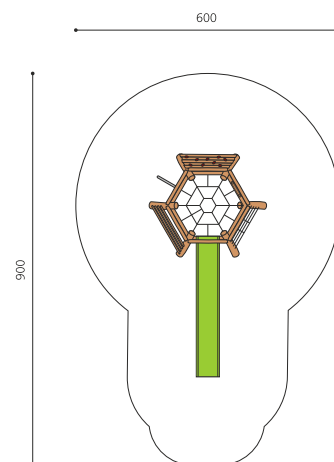

Vielseitiger Kletterturm mit Kunststoffrutsche. Ein durchdachtes Spielgerät mit unterschiedlichen Herausforderungen. bimbo nature Bauweise, mit ausgesuchtem natürlich gewachsenen Robinien Hartholz, unbehandelt. B-rope Seile, Inox Verbindungen, Holz ist ein Naturprodukt - Rissbildungen sind unumgänglich.

Création HINNEN

Artikelnummer	KL.082.02.R
Artikelname	Klettervulkan 02 mit Kunststoffrutsche
Spielalter	4+
Fallhöhe	175 cm
Platzbedarf	900 x 600 cm
Fallschutz	Nach Norm SN EN 1176
Fallschutzfläche	39 m ²
Gerätemasse	515 x 260 cm
Fundamente	9 stk
Beton Total	1.8 m ³
Schwerstes Teil	650 kg
Anzahl Monteure	2
Montagezeit Total	4 h
Ersatzteilgarantie	Lebenslang
Spezielles	Gut kombinierbar mit Seilgärten.

Andere Produkte dieser Gruppe

KL.082.01.R
Klettervulkan 01

KL.082.03.R
Klettervulkan 02 mit
Edelstahlrutsche