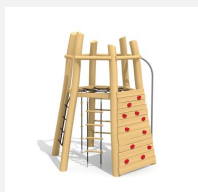

Vielseitiger Kletterturm mit Kunststoffrutsche. Ein durchdachtes Spielgerät mit unterschiedlichen Herausforderungen. bimbo nature Bauweise, mit ausgesuchtem natürlich gewachsenen Robinien Hartholz, unbehandelt. B-rope Seile, Inox Verbindungen, Holz ist ein Naturprodukt - Rissbildungen sind unumgänglich.

Création HINNEN

Artikelnummer	KL.082.02.R
Artikelname	Klettervulkan 02 mit Kunststoffrutsche
Spielalter	4+
Fallhöhe	175 cm
Platzbedarf	900 x 600 cm
Fallschutz	Nach Norm SN EN 1176
Fallschutzfläche	39 m ²
Gerätemasse	515 x 260 cm
Fundamente	9 stk
Beton Total	1.8 m ³
Schwerstes Teil	650 kg
Anzahl Monteure	2
Montagezeit Total	4 h
Ersatzteilgarantie	Lebenslang
Spezielles	Gut kombinierbar mit Seilgärten.

Andere Produkte dieser Gruppe

KL.082.01.R
Klettervulkan 01

KL.082.03.R
Klettervulkan 02 mit
Edelstahlrutsche