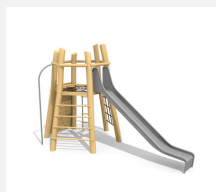

Vielseitiger Kletterturm mit Kunststoffrutsche. Ein durchdachtes Spielgerät mit unterschiedlichen Herausforderungen. bimbo nature Bauweise, mit ausgesuchtem natürlich gewachsenen Robinien Hartholz, unbehandelt. B-rope Seile, Inox Verbindungen, Holz ist ein Naturprodukt - Rissbildungen sind unumgänglich.

Création HINNEN

Artikelnummer	KL.082.02.R
Artikelname	Klettervulkan 02 mit Kunststoffrutsche
Spielalter	4+
Fallhöhe	175 cm
Platzbedarf	900 x 600 cm
Fallschutz	Nach Norm SN EN 1176
Fallschutzfläche	39 m ²
Gerätemasse	515 x 260 cm
Fundamente	9 stk
Beton Total	1.8 m ³
Schwerstes Teil	650 kg
Anzahl Monteure	2
Montagezeit Total	4 h
Ersatzteilgarantie	Lebenslang
Spezielles	Gut kombinierbar mit Seilgärten.

Andere Produkte dieser Gruppe

KL.082.01.R
Klettervulkan 01

KL.082.03.R
Klettervulkan 02 mit
Edelstahlrutsche