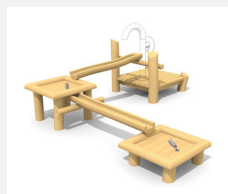

SW.130.2.R
Wasserspielanlage 2 -
nature