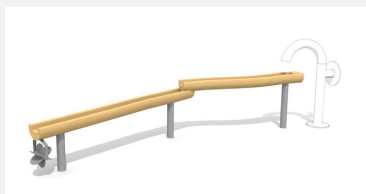

Andere Produkte dieser Gruppe

SW.130.1
Wasserspielanlage 1 - classic