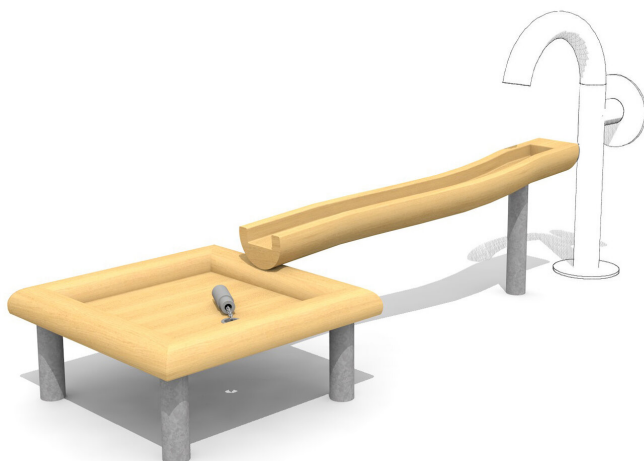

**Wasserlauf mit Matschtisch** Kinder brauchen kreative Spielräume. Mit Sand und Wasser können sie ausprobieren, Formen bauen, der Fantasie freien Lauf lassen, einfach spielen. Individuelle Spielanlagen auf Anfrage. Pumpe separat. In Massivholz mit verzinkten Stahlkonsolen.

classic

nature

Création HINNEN

<b>Artikelnummer</b>	<b>SW.130.01</b>
<b>Artikelname</b>	<b>Wasserspielanlage 01 - classic</b>
<b>Spielalter</b>	2+
<b>Fallhöhe</b>	80 cm
<b>Platzbedarf</b>	570 x 380 cm
<b>Fallschutz</b>	Minimum Rasen
<b>Gerätemasse</b>	270 x 80 cm
<b>Fundamente</b>	5 stk
<b>Spezielles</b>	Pumpe separat