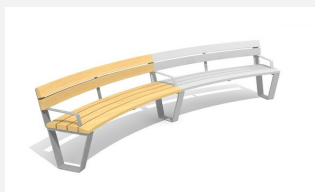

Rundbank mit Sitzkomfort. Die ergonomisch geformten Sitz- und Nutzflächen sind in Schweizer Holz gefertigt. Rückenlehne Aussenradius. Belattung in Douglasie/Lärche unbehandelt. Zum Aufschrauben. Gestell Stahl verzinkt und silbergrau oder anthrazit beschichtet. Belattung kann in der Anfangszeit Harzaustritt aufweisen.

steel

color

Création HINNEN

Artikelnummer	BT.040.RB.AD.C
Artikelname	Add-on Rundbank Primo - color
Gerätemasse	R = 443/490 cm, L = 200 cm
Ersatzteilgarantie	Lebenslang
Spezielles	Ausführungen nach Mass auf Anfrage.

Andere Produkte dieser Gruppe

BT.040.RB
Rundbank Primo

BT.040.RB.AD
Add-on Rundbank Primo

BT.040.RB.C
Rundbank Primo - color

BT.040.RBA
Rundbank Primo mit
Armlehne

Direkt zum Produkt

BT.040.RBA.AD
Add-on Rundbank Primo mit
Armlehne

BT.040.RBA.AD.C
Add-on Rundbank Primo mit
Armlehne - color

BT.040.RBA.C
Rundbank Primo mit
Armlehne - color

BT.040.RH
Rund-Hockerbank Primo

BT.040.RH.AD
Add-on Rund-Hockerbank Primo

BT.040.RH.AD.C
Add-on Rund-Hockerbank
Primo - color