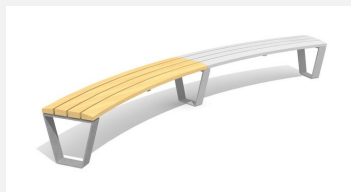

Rundbank mit Sitzkomfort. Die ergonomisch geformten Sitz- und Nutzflächen sind in Schweizer Holz gefertigt. Rückenlehne Aussenradius. Belattung in Douglasie/Lärche unbehandelt. Zum Aufschrauben. Gestell Stahl verzinkt und silbergrau oder anthrazit beschichtet. Belattung kann in der Anfangszeit Harzaustritt aufweisen.

steel

color

Création HINNEN

Artikelnummer	BT.040.RB.AD.C
Artikelname	Add-on Rundbank Primo - color
Gerätemasse	R = 443/490 cm, L = 200 cm
Ersatzteilgarantie	Lebenslang
Spezielles	Ausführungen nach Mass auf Anfrage.

Andere Produkte dieser Gruppe

BT.040.RB
Rundbank Primo

BT.040.RB.AD
Add-on Rundbank Primo

BT.040.RB.C
Rundbank Primo - color

BT.040.RBA
Rundbank Primo mit
Armlehne

Direkt zum Produkt

BT.040.RBA.AD
Add-on Rundbank Primo mit
Armlehne

BT.040.RBA.AD.C
Add-on Rundbank Primo mit
Armlehne - color

BT.040.RBA.C
Rundbank Primo mit
Armlehne - color

BT.040.RH
Rund-Hockerbank Primo

BT.040.RH.AD
Add-on Rund-Hockerbank Primo

BT.040.RH.AD.C
Add-on Rund-Hockerbank
Primo - color