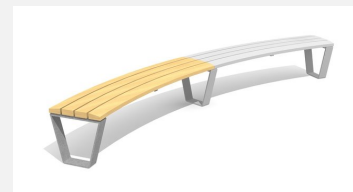

**Rundbank mit Sitzkomfort.** Die ergonomisch geformten Sitz- und Nutzflächen sind in Schweizer Holz gefertigt. Rückenlehne Aussenradius. Belattung in Douglasie/Lärche unbehandelt. Zum Aufschrauben. Gestell Stahl verzinkt und silbergrau oder anthrazit beschichtet. Belattung kann in der Anfangszeit Harzaustritt aufweisen.

steel

color

Création HINNEN

<b>Artikelnummer</b>	<b>BT.040.RB.C</b>
<b>Artikelname</b>	<b>Rundbank Primo - color</b>
<b>Gerätemasse</b>	R = 443/490 cm, L = 200 cm
<b>Ersatzteilgarantie</b>	Lebenslang
<b>Spezielles</b>	Ausführungen nach Mass auf Anfrage.

Andere Produkte dieser Gruppe

BT.040.RB  
Rundbank Primo

BT.040.RB.AD  
Add-on Rundbank Primo

BT.040.RB.AD.C  
Add-on Rundbank Primo - color

BT.040.RBA  
Rundbank Primo mit  
Armlehne

BT.040.RBA.AD  
Add-on Rundbank Primo mit  
Armlehne

BT.040.RBA.AD.C  
Add-on Rundbank Primo mit  
Armlehne - color

BT.040.RBA.C  
Rundbank Primo mit  
Armlehne - color

BT.040.RH  
Rund-Hockerbank Primo

BT.040.RH.AD  
Add-on Rund-Hockerbank Primo

BT.040.RH.AD.C  
Add-on Rund-Hockerbank  
Primo - color