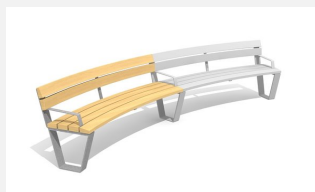

**Rundbank mit Sitzkomfort.** Die ergonomisch geformten Sitz- und Nutzflächen sind in Schweizer Holz gefertigt. Rückenlehne Aussenradius. Belattung in Douglasie/Lärche unbehandelt. Zum Aufschrauben. Gestell Stahl verzinkt und silbergrau oder anthrazit beschichtet. Belattung kann in der Anfangszeit Harzaustritt aufweisen.

steel

color

Création HINNEN

<b>Artikelnummer</b>	<b>BT.040.RB.C</b>
<b>Artikelname</b>	<b>Rundbank Primo - color</b>
<b>Gerätemasse</b>	R = 443/490 cm, L = 200 cm
<b>Ersatzteilgarantie</b>	Lebenslang
<b>Spezielles</b>	Ausführungen nach Mass auf Anfrage.

Andere Produkte dieser Gruppe

BT.040.RB  
Rundbank Primo

BT.040.RB.AD  
Add-on Rundbank Primo

BT.040.RB.AD.C  
Add-on Rundbank Primo - color

BT.040.RBA  
Rundbank Primo mit  
Armlehne

BT.040.RBA.AD  
Add-on Rundbank Primo mit  
Armlehne

BT.040.RBA.AD.C  
Add-on Rundbank Primo mit  
Armlehne - color

BT.040.RBA.C  
Rundbank Primo mit  
Armlehne - color

BT.040.RH  
Rund-Hockerbank Primo

BT.040.RH.AD  
Add-on Rund-Hockerbank Primo

BT.040.RH.AD.C  
Add-on Rund-Hockerbank  
Primo - color