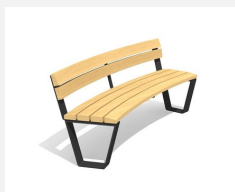

**Rundbank mit Sitzkomfort.** Die ergonomisch geformten Sitz- und Nutzflächen sind in Schweizer Holz gefertigt. Rückenlehne Aussenradius. Belattung in Douglasie/Lärche unbehandelt. Zum Aufschrauben. Gestell Stahl verzinkt und silbergrau oder anthrazit beschichtet. Belattung kann in der Anfangszeit Harzaustritt aufweisen.

steel

color

Création HINNEN

|                           |   |
|---------------------------|---|
| <b>Artikelnummer</b>      | <b>BT.040.RBA.AD.C</b>                            |
| <b>Artikelname</b>        | <b>Add-on Rundbank Primo mit Armlehne - color</b> |
| <b>Gerätemasse</b>        | R = 443/490 cm, L = 200 cm                        |
| <b>Ersatzteilgarantie</b> | Lebenslang  |
| <b>Spezielles</b>         | Ausführungen nach Mass auf Anfrage.               |

Andere Produkte dieser Gruppe

BT.040.RB  
Rundbank Primo

BT.040.RB.AD  
Add-on Rundbank Primo

BT.040.RB.AD.C  
Add-on Rundbank Primo - color

BT.040.RB.C  
Rundbank Primo - color

BT.040.RBA  
Rundbank Primo mit  
Armlehne

BT.040.RBA.AD  
Add-on Rundbank Primo mit  
Armlehne

BT.040.RBA.C  
Rundbank Primo mit  
Armlehne - color

BT.040.RH  
Rund-Hockerbank Primo

BT.040.RH.AD  
Add-on Rund-Hockerbank Primo

BT.040.RH.AD.C  
Add-on Rund-Hockerbank  
Primo - color