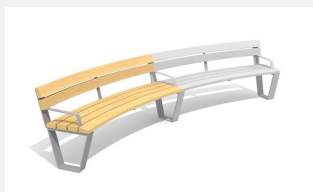

**Rundbank mit Sitzkomfort.** Die ergonomisch geformten Sitz- und Nutzflächen sind in Schweizer Holz gefertigt. Rückenlehne Aussenradius. Belattung in Douglasie/Lärche unbehandelt. Zum Aufschrauben. Gestell Stahl verzinkt und silbergrau oder anthrazit beschichtet. Belattung kann in der Anfangszeit Harzaustritt aufweisen.

steel

color

Création HINNEN

|                           |   |
|---------------------------|---|
| <b>Artikelnummer</b>      | <b>BT.040.RBA.AD.C</b>                            |
| <b>Artikelname</b>        | <b>Add-on Rundbank Primo mit Armlehne - color</b> |
| <b>Gerätemasse</b>        | R = 443/490 cm, L = 200 cm                        |
| <b>Ersatzteilgarantie</b> | Lebenslang  |
| <b>Spezielles</b>         | Ausführungen nach Mass auf Anfrage.               |

Andere Produkte dieser Gruppe

BT.040.RB  
Rundbank Primo

BT.040.RB.AD  
Add-on Rundbank Primo

BT.040.RB.AD.C  
Add-on Rundbank Primo - color

BT.040.RB.C  
Rundbank Primo - color

BT.040.RBA  
Rundbank Primo mit  
Armlehne

BT.040.RBA.AD  
Add-on Rundbank Primo mit  
Armlehne

BT.040.RBA.C  
Rundbank Primo mit  
Armlehne - color

BT.040.RH  
Rund-Hockerbank Primo

BT.040.RH.AD  
Add-on Rund-Hockerbank Primo

BT.040.RH.AD.C  
Add-on Rund-Hockerbank  
Primo - color