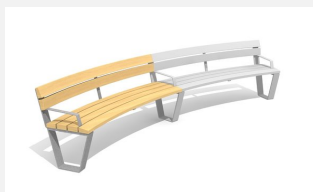

Rundbank mit Sitzkomfort. Die ergonomisch geformten Sitz- und Nutzflächen sind in Schweizer Holz gefertigt. Rückenlehne Aussenradius. Belattung in Douglasie/Lärche unbehandelt. Zum Aufschrauben. Gestell Stahl verzinkt und silbergrau oder anthrazit beschichtet. Belattung kann in der Anfangszeit Harzaustritt aufweisen.

steel

color

Création HINNEN

Artikelnummer	BT.040.RBA.C
Artikelname	Rundbank Primo mit Armlehne - color
Gerätemasse	R = 443/490 cm, L = 200 cm
Ersatzteilgarantie	Lebenslang
Spezielles	Ausführungen nach Mass auf Anfrage.

Andere Produkte dieser Gruppe

BT.040.RB
Rundbank Primo

BT.040.RB.AD
Add-on Rundbank Primo

BT.040.RB.AD.C
Add-on Rundbank Primo - color

BT.040.RB.C
Rundbank Primo - color

BT.040.RBA
Rundbank Primo mit
Armlehne

BT.040.RBA.AD
Add-on Rundbank Primo mit
Armlehne

BT.040.RBA.AD.C
Add-on Rundbank Primo mit
Armlehne - color

BT.040.RH
Rund-Hockerbank Primo

BT.040.RH.AD
Add-on Rund-Hockerbank Primo

BT.040.RH.AD.C
Add-on Rund-Hockerbank
Primo - color