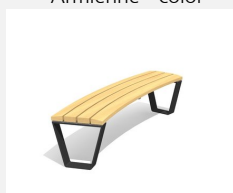

BT.040.RH.C
Rund-Hockerbank
Primo - color