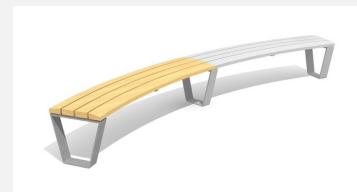

BT.040.RH.AD
Add-on Rund-Hockerbank Primo