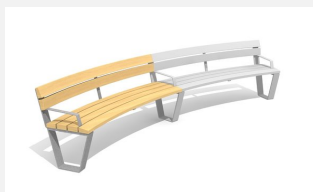

**Rundbank mit Sitzkomfort.** Die ergonomisch geformten Sitz- und Nutzflächen sind in Schweizer Holz gefertigt. Belattung in Douglasie/Lärche unbehandelt. Zum Aufschrauben. Gestell Stahl verzinkt. Belattung kann in der Anfangszeit Harzaustritt aufweisen.

steel

color

Création HINNEN

Artikelnummer	<b>BT.040.RH</b>
Artikelname	<b>Rund-Hockerbank Primo</b>
Gerätemasse	R = 443/490 cm, L = 200 cm
Ersatzteilgarantie	Lebenslang
Spezielles	Ausführungen nach Mass auf Anfrage.

## Andere Produkte dieser Gruppe

BT.040.RB  
Rundbank Primo

BT.040.RB.AD  
Add-on Rundbank Primo

BT.040.RB.AD.C  
Add-on Rundbank Primo - color

BT.040.RB.C  
Rundbank Primo - color

BT.040.RBA  
Rundbank Primo mit  
Armlehne

BT.040.RBA.AD  
Add-on Rundbank Primo mit  
Armlehne

BT.040.RBA.AD.C  
Add-on Rundbank Primo mit  
Armlehne - color

BT.040.RBA.C  
Rundbank Primo mit  
Armlehne - color

BT.040.RH.AD  
Add-on Rund-Hockerbank Primo