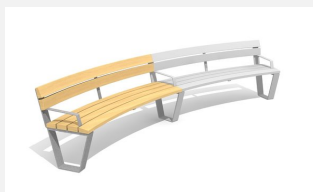

**Rundbank mit Sitzkomfort.** Die ergonomisch geformten Sitz- und Nutzflächen sind in Schweizer Holz gefertigt. Belattung in Douglasie/Lärche unbehandelt. Zum Aufschrauben. Gestell Stahl verzinkt. Belattung kann in der Anfangszeit Harzaustritt aufweisen.

steel

color

Création HINNEN

|                    |                                     |
|--------------------|-------------------------------------|
| Artikelnummer      | <b>BT.040.RH.AD</b>                 |
| Artikelname        | <b>Add-on Rund-Hockerbank Primo</b> |
| Gerätemasse        | R = 443/490 cm, L = 200 cm          |
| Ersatzteilgarantie | Lebenslang                          |
| Spezielles         | Ausführungen nach Mass auf Anfrage. |

## Andere Produkte dieser Gruppe

BT.040.RB  
Rundbank Primo

BT.040.RB.AD  
Add-on Rundbank Primo

BT.040.RB.AD.C  
Add-on Rundbank Primo - color

BT.040.RB.C  
Rundbank Primo - color

BT.040.RBA  
Rundbank Primo mit  
Armlehne

BT.040.RBA.AD  
Add-on Rundbank Primo mit  
Armlehne

BT.040.RBA.AD.C  
Add-on Rundbank Primo mit  
Armlehne - color

BT.040.RBA.C  
Rundbank Primo mit  
Armlehne - color

BT.040.RH  
Rund-Hockerbank Primo

BT.040.RH.AD.C  
Add-on Rund-Hockerbank  
Primo - color