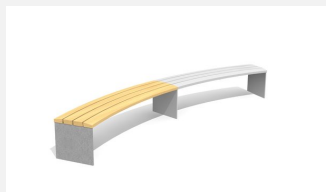

Ergonomischer Sitzkomfort. Die ergonomisch geformten Sitz- und Nutzflächen sind in Schweizer Holz gefertigt. Rückenlehne Aussenradius. Belattung in Douglasie/Lärche unbehandelt. Zum Aufschrauben. Gestell Stahl verzinkt. Belattung kann in der Anfangszeit Harzaustritt aufweisen.

steel

color

Création HINNEN

| | |
|---------------------------|----------------------------|
| Artikelnummer | BT.044.RB |
| Artikelname | Rundbank Plano |
| Gerätemasse | R = 443/490 cm, L = 200 cm |
| Ersatzteilgarantie | Lebenslang |

Andere Produkte dieser Gruppe

BT.044.RB.AD
Add-on Rundbank Plano

BT.044.RB.AD.C
Add-on Rundbank Plano- color

BT.044.RB.C
Rundbank Plano- color

BT.044.RBA
Rundbank Plano mit
Armlehne

BT.044.RBA.AD
Add-on Rundbank Plano mit
Armlehne

BT.044.RBA.AD.C
Add-on Rundbank Plano mit
Armlehne - color

BT.044.RBA.C
Rundbank Plano mit
Armlehne - color

BT.044.RH
Rund-Hockerbank Plano

BT.044.RH.AD
Add-on Rund-Hockerbank Plano

BT.044.RH.AD.C
Add-on Rund-Hockerbank Plano - color