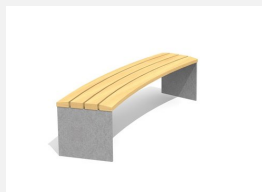

Ergonomischer Sitzkomfort. Die ergonomisch geformten Sitz- und Nutzflächen sind in Schweizer Holz gefertigt. Rückenlehne Aussenradius. Belattung in Douglasie/Lärche unbehandelt. Zum Aufschrauben. Gestell Stahl verzinkt. Belattung kann in der Anfangszeit Harzaustritt aufweisen.

steel

color

Création HINNEN

| | |
|---------------------------|----------------------------|
| Artikelnummer | BT.044.RB |
| Artikelname | Rundbank Plano |
| Gerätemasse | R = 443/490 cm, L = 200 cm |
| Ersatzteilgarantie | Lebenslang |

Andere Produkte dieser Gruppe

BT.044.RB.AD
Add-on Rundbank Plano

BT.044.RB.AD.C
Add-on Rundbank Plano- color

BT.044.RB.C
Rundbank Plano- color

BT.044.RBA
Rundbank Plano mit
Armlehne

BT.044.RBA.AD
Add-on Rundbank Plano mit
Armlehne

BT.044.RBA.AD.C
Add-on Rundbank Plano mit
Armlehne - color

BT.044.RBA.C
Rundbank Plano mit
Armlehne - color

BT.044.RH
Rund-Hockerbank Plano

BT.044.RH.AD
Add-on Rund-Hockerbank Plano

BT.044.RH.AD.C
Add-on Rund-Hockerbank Plano - color