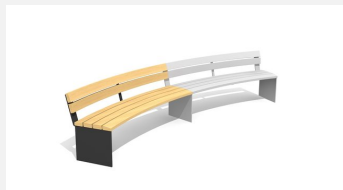

Ergonomischer Sitzkomfort. Die ergonomisch geformten Sitz- und Nutzflächen sind in Schweizer Holz gefertigt. Rückenlehne Aussenradius. Belattung in Douglasie/Lärche unbehandelt. Zum Aufschrauben. Gestell Stahl verzinkt. Belattung kann in der Anfangszeit Harzaustritt aufweisen.

steel

color

Création HINNEN

| | |
|---------------------------|----------------------------|
| Artikelnummer | BT.044.RB |
| Artikelname | Rundbank Plano |
| Gerätemasse | R = 443/490 cm, L = 200 cm |
| Ersatzteilgarantie | Lebenslang |

Andere Produkte dieser Gruppe

BT.044.RB.AD
Add-on Rundbank Plano

BT.044.RB.AD.C
Add-on Rundbank Plano- color

BT.044.RB.C
Rundbank Plano- color

BT.044.RBA
Rundbank Plano mit
Armlehne

BT.044.RBA.AD
Add-on Rundbank Plano mit
Armlehne

BT.044.RBA.AD.C
Add-on Rundbank Plano mit
Armlehne - color

BT.044.RBA.C
Rundbank Plano mit
Armlehne - color

BT.044.RH
Rund-Hockerbank Plano

BT.044.RH.AD
Add-on Rund-Hockerbank Plano

BT.044.RH.AD.C
Add-on Rund-Hockerbank Plano - color