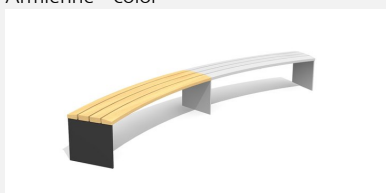

Ergonomischer Sitzkomfort. Die ergonomisch geformten Sitz- und Nutzflächen sind in Schweizer Holz gefertigt. Rückenlehne Aussenradius. Belattung in Douglasie/Lärche unbehandelt. Zum Aufschrauben. Gestell Stahl verzinkt. Belattung kann in der Anfangszeit Harzaustritt aufweisen.

steel

color

Création HINNEN

| | |
|---------------------------|----------------------------|
| Artikelnummer | BT.044.RB |
| Artikelname | Rundbank Plano |
| Gerätemasse | R = 443/490 cm, L = 200 cm |
| Ersatzteilgarantie | Lebenslang |

Andere Produkte dieser Gruppe

BT.044.RB.AD
Add-on Rundbank Plano

BT.044.RB.AD.C
Add-on Rundbank Plano- color

BT.044.RB.C
Rundbank Plano- color

BT.044.RBA
Rundbank Plano mit
Armlehne

BT.044.RBA.AD
Add-on Rundbank Plano mit
Armlehne

BT.044.RBA.AD.C
Add-on Rundbank Plano mit
Armlehne - color

BT.044.RBA.C
Rundbank Plano mit
Armlehne - color

BT.044.RH
Rund-Hockerbank Plano

BT.044.RH.AD
Add-on Rund-Hockerbank Plano

BT.044.RH.AD.C
Add-on Rund-Hockerbank Plano - color