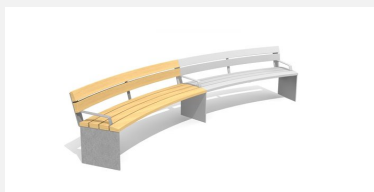

Ergonomischer Sitzkomfort. Die ergonomisch geformten Sitz- und Nutzflächen sind in Schweizer Holz gefertigt. Rückenlehne Aussenradius. Belattung in Douglasie/Lärche unbehandelt. Zum Aufschrauben. Gestell Stahl verzinkt und silbergrau oder anthrazit beschichtet. Belattung kann in der Anfangszeit Harzaustritt aufweisen.

Création HINNEN

Artikelnummer	BT.044.RB.AD
Artikelname	Add-on Rundbank Plano
Gerätemasse	R = 443/490 cm, L = 200 cm
Ersatzteilgarantie	Lebenslang

Andere Produkte dieser Gruppe

BT.044.RB
Rundbank Plano

BT.044.RB.AD.C
Add-on Rundbank Plano- color

BT.044.RB.C
Rundbank Plano- color

BT.044.RBA
Rundbank Plano mit Armlehne

BT.044.RBA.AD
Add-on Rundbank Plano mit
Armlehne

BT.044.RBA.AD.C
Add-on Rundbank Plano mit
Armlehne - color

BT.044.RBA.C
Rundbank Plano mit
Armlehne - color