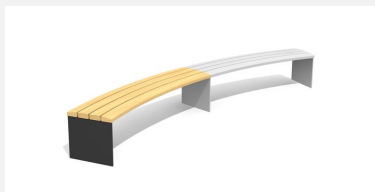

Ergonomischer Sitzkomfort. Die ergonomisch geformten Sitz- und Nutzflächen sind in Schweizer Holz gefertigt. Rückenlehne Aussenradius. Belattung in Douglasie/Lärche unbehandelt. Zum Aufschrauben. Gestell Stahl verzinkt und silbergrau oder anthrazit beschichtet. Belattung kann in der Anfangszeit Harzaustritt aufweisen.

Création HINNEN

Artikelnummer	BT.044.RB.AD
Artikelname	Add-on Rundbank Plano
Gerätemasse	R = 443/490 cm, L = 200 cm
Ersatzteilgarantie	Lebenslang

Andere Produkte dieser Gruppe

BT.044.RB
Rundbank Plano

BT.044.RB.AD.C
Add-on Rundbank Plano- color

BT.044.RB.C
Rundbank Plano- color

BT.044.RBA
Rundbank Plano mit Armlehne

BT.044.RBA.AD
Add-on Rundbank Plano mit
Armlehne

BT.044.RBA.AD.C
Add-on Rundbank Plano mit
Armlehne - color

BT.044.RBA.C
Rundbank Plano mit
Armlehne - color

BT.044.RH
Rund-Hockerbank Plano

BT.044.RH.AD
Add-on Rund-Hockerbank Plano

BT.044.RH.AD.C
Add-on Rund-Hockerbank Plano - color

BT.044.RH.C
Rund-Hockerbank
Plano - color