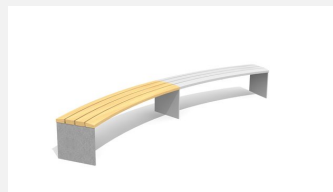

BT.044.RH.AD
Add-on Rund-Hockerbank Plano