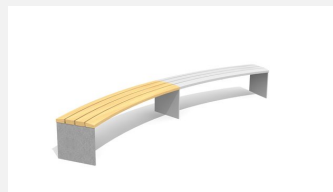

Ergonomischer Sitzkomfort. Die ergonomisch geformten Sitz- und Nutzflächen sind in Schweizer Holz gefertigt. Rückenlehne Aussenradius. Belattung in Douglasie/Lärche unbehandelt. Zum Aufschrauben. Gestell Stahl verzinkt und silbergrau oder anthrazit beschichtet. Belattung kann in der Anfangszeit Harzaustritt aufweisen.

steel

color

Création HINNEN

Artikelnummer	BT.044.RB.AD.C
Artikelname	Add-on Rundbank Plano- color
Gerätemasse	R = 443/490 cm, L = 200 cm
Ersatzteilgarantie	Lebenslang

Andere Produkte dieser Gruppe

BT.044.RB
Rundbank Plano

BT.044.RB.AD
Add-on Rundbank Plano

BT.044.RB.C
Rundbank Plano- color

BT.044.RBA
Rundbank Plano mit
Armlehne

BT.044.RBA.AD
Add-on Rundbank Plano mit
Armlehne

BT.044.RBA.AD.C
Add-on Rundbank Plano mit
Armlehne - color

BT.044.RBA.C
Rundbank Plano mit
Armlehne - color

BT.044.RH
Rund-Hockerbank Plano

BT.044.RH.AD
Add-on Rund-Hockerbank Plano

BT.044.RH.AD.C
Add-on Rund-Hockerbank Plano - color

BT.044.RH.C
Rund-Hockerbank
Plano - color