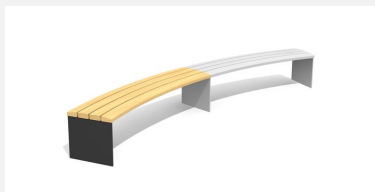

Ergonomischer Sitzkomfort. Die ergonomisch geformten Sitz- und Nutzflächen sind in Schweizer Holz gefertigt. Rückenlehne Aussenradius. Belattung in Douglasie/Lärche unbehandelt. Zum Aufschrauben. Gestell Stahl verzinkt und silbergrau oder anthrazit beschichtet. Belattung kann in der Anfangszeit Harzaustritt aufweisen.

steel

color

Création HINNEN

Artikelnummer	BT.044.RB.AD.C
Artikelname	Add-on Rundbank Plano- color
Gerätemasse	R = 443/490 cm, L = 200 cm
Ersatzteilgarantie	Lebenslang

Andere Produkte dieser Gruppe

BT.044.RB
Rundbank Plano

BT.044.RB.AD
Add-on Rundbank Plano

BT.044.RB.C
Rundbank Plano- color

BT.044.RBA
Rundbank Plano mit
Armlehne

BT.044.RBA.AD
Add-on Rundbank Plano mit
Armlehne

BT.044.RBA.AD.C
Add-on Rundbank Plano mit
Armlehne - color

BT.044.RBA.C
Rundbank Plano mit
Armlehne - color

BT.044.RH
Rund-Hockerbank Plano

BT.044.RH.AD
Add-on Rund-Hockerbank Plano

BT.044.RH.AD.C
Add-on Rund-Hockerbank Plano - color

BT.044.RH.C
Rund-Hockerbank
Plano - color