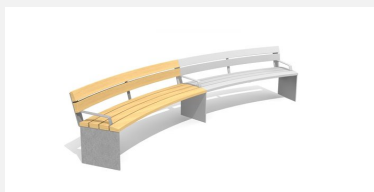

Ergonomischer Sitzkomfort. Die ergonomisch geformten Sitz- und Nutzflächen sind in Schweizer Holz gefertigt. Rückenlehne Aussenradius. Belattung in Douglasie/Lärche unbehandelt. Zum Aufschrauben. Gestell Stahl verzinkt und silbergrau oder anthrazit beschichtet. Belattung kann in der Anfangszeit Harzaustritt aufweisen.

steel

color

Création HINNEN

Artikelnummer	BT.044.RB.AD.C
Artikelname	Add-on Rundbank Plano- color
Gerätemasse	R = 443/490 cm, L = 200 cm
Ersatzteilgarantie	Lebenslang

Andere Produkte dieser Gruppe

BT.044.RB
Rundbank Plano

BT.044.RB.AD
Add-on Rundbank Plano

BT.044.RB.C
Rundbank Plano- color

BT.044.RBA
Rundbank Plano mit
Armlehne

BT.044.RBA.AD
Add-on Rundbank Plano mit
Armlehne

BT.044.RBA.AD.C
Add-on Rundbank Plano mit
Armlehne - color

BT.044.RBA.C
Rundbank Plano mit
Armlehne - color

BT.044.RH
Rund-Hockerbank Plano

BT.044.RH.AD
Add-on Rund-Hockerbank Plano

BT.044.RH.AD.C
Add-on Rund-Hockerbank Plano - color

BT.044.RH.C
Rund-Hockerbank
Plano - color