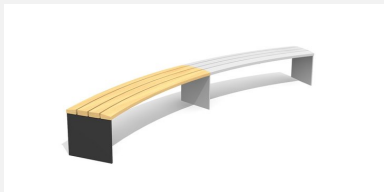

Ergonomischer Sitzkomfort. Die ergonomisch geformten Sitz- und Nutzflächen sind in Schweizer Holz gefertigt. Rückenlehne Aussenradius. Belattung in Douglasie/Lärche unbehandelt. Zum Aufschrauben. Gestell Stahl verzinkt und silbergrau oder anthrazit beschichtet. Belattung kann in der Anfangszeit Harzaustritt aufweisen.

steel

color

Création HINNEN

Artikelnummer	BT.044.RB.C
Artikelname	Rundbank Plano- color
Gerätemasse	R = 443/490 cm, L = 200 cm
Ersatzteilgarantie	Lebenslang

Andere Produkte dieser Gruppe

BT.044.RB
Rundbank Plano

BT.044.RB.AD
Add-on Rundbank Plano

BT.044.RB.AD.C
Add-on Rundbank Plano- color

BT.044.RBA
Rundbank Plano mit
Armlehne

BT.044.RBA.AD
Add-on Rundbank Plano mit
Armlehne

BT.044.RBA.AD.C
Add-on Rundbank Plano mit
Armlehne - color

BT.044.RBA.C
Rundbank Plano mit
Armlehne - color

BT.044.RH
Rund-Hockerbank Plano

BT.044.RH.AD
Add-on Rund-Hockerbank Plano

BT.044.RH.AD.C
Add-on Rund-Hockerbank Plano - color

BT.044.RH.C
Rund-Hockerbank
Plano - color