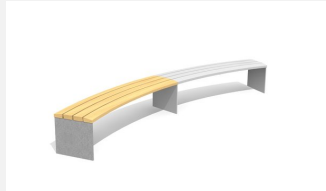

Ergonomischer Sitzkomfort. Die ergonomisch geformten Sitz- und Nutzflächen sind in Schweizer Holz gefertigt. Rückenlehne Aussenradius. Belattung in Douglasie/Lärche unbehandelt. Zum Aufschrauben. Gestell Stahl verzinkt und silbergrau oder anthrazit beschichtet. Belattung kann in der Anfangszeit Harzaustritt aufweisen.

steel

color

Création HINNEN

Artikelnummer	BT.044.RB.C
Artikelname	Rundbank Plano- color
Gerätemasse	R = 443/490 cm, L = 200 cm
Ersatzteilgarantie	Lebenslang

Andere Produkte dieser Gruppe

BT.044.RB
Rundbank Plano

BT.044.RB.AD
Add-on Rundbank Plano

BT.044.RB.AD.C
Add-on Rundbank Plano- color

BT.044.RBA
Rundbank Plano mit
Armlehne

BT.044.RBA.AD
Add-on Rundbank Plano mit
Armlehne

BT.044.RBA.AD.C
Add-on Rundbank Plano mit
Armlehne - color

BT.044.RBA.C
Rundbank Plano mit
Armlehne - color

BT.044.RH
Rund-Hockerbank Plano

BT.044.RH.AD
Add-on Rund-Hockerbank Plano

BT.044.RH.AD.C
Add-on Rund-Hockerbank Plano - color

BT.044.RH.C
Rund-Hockerbank
Plano - color