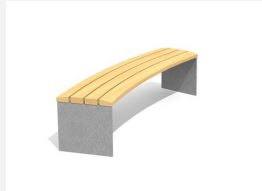

Ergonomischer Sitzkomfort. Die ergonomisch geformten Sitz- und Nutzflächen sind in Schweizer Holz gefertigt. Rückenlehne Aussenradius. Belattung in Douglasie/Lärche unbehandelt. Zum Aufschrauben. Gestell Stahl verzinkt und silbergrau oder anthrazit beschichtet. Belattung kann in der Anfangszeit Harzaustritt aufweisen.

steel

color

Création HINNEN

Artikelnummer	BT.044.RB.C
Artikelname	Rundbank Plano- color
Gerätemasse	R = 443/490 cm, L = 200 cm
Ersatzteilgarantie	Lebenslang

Andere Produkte dieser Gruppe

BT.044.RB
Rundbank Plano

BT.044.RB.AD
Add-on Rundbank Plano

BT.044.RB.AD.C
Add-on Rundbank Plano- color

BT.044.RBA
Rundbank Plano mit
Armlehne

BT.044.RBA.AD
Add-on Rundbank Plano mit
Armlehne

BT.044.RBA.AD.C
Add-on Rundbank Plano mit
Armlehne - color

BT.044.RBA.C
Rundbank Plano mit
Armlehne - color

BT.044.RH
Rund-Hockerbank Plano

BT.044.RH.AD
Add-on Rund-Hockerbank Plano

BT.044.RH.AD.C
Add-on Rund-Hockerbank Plano - color

BT.044.RH.C
Rund-Hockerbank
Plano - color