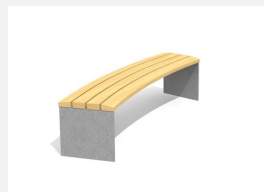

**Ergonomischer Sitzkomfort.** Die ergonomisch geformten Sitz- und Nutzflächen sind in Schweizer Holz gefertigt. Rückenlehne Aussenradius. Belattung in Douglasie/Lärche unbehandelt. Zum Aufschrauben. Gestell Stahl verzinkt. Belattung kann in der Anfangszeit Harzaustritt aufweisen.

Création HINNEN

<b>Artikelnummer</b>	<b>BT.044.RBA</b>
<b>Artikelname</b>	<b>Rundbank Plano mit Armlehne</b>
<b>Gerätemasse</b>	R = 443/490 cm, L = 200 cm
<b>Ersatzteilgarantie</b>	Lebenslang

Andere Produkte dieser Gruppe

BT.044.RB  
Rundbank Plano

BT.044.RB.AD  
Add-on Rundbank Plano

BT.044.RB.AD.C  
Add-on Rundbank Plano- color

BT.044.RB.C  
Rundbank Plano- color

BT.044.RBA.AD  
Add-on Rundbank Plano mit  
Armlehne

BT.044.RBA.AD.C  
Add-on Rundbank Plano mit  
Armlehne - color

BT.044.RBA.C  
Rundbank Plano mit  
Armlehne - color

BT.044.RH  
Rund-Hockerbank Plano

BT.044.RH.AD  
Add-on Rund-Hockerbank Plano

BT.044.RH.AD.C  
Add-on Rund-Hockerbank Plano - color

BT.044.RH.C  
Rund-Hockerbank  
Plano - color