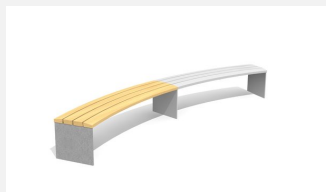

**Ergonomischer Sitzkomfort.** Die ergonomisch geformten Sitz- und Nutzflächen sind in Schweizer Holz gefertigt. Rückenlehne Aussenradius. Belattung in Douglasie/Lärche unbehandelt. Zum Aufschrauben. Gestell Stahl verzinkt. Belattung kann in der Anfangszeit Harzaustritt aufweisen.

Création HINNEN

<b>Artikelnummer</b>	<b>BT.044.RBA</b>
<b>Artikelname</b>	<b>Rundbank Plano mit Armlehne</b>
<b>Gerätemasse</b>	R = 443/490 cm, L = 200 cm
<b>Ersatzteilgarantie</b>	Lebenslang

Andere Produkte dieser Gruppe

BT.044.RB  
Rundbank Plano

BT.044.RB.AD  
Add-on Rundbank Plano

BT.044.RB.AD.C  
Add-on Rundbank Plano- color

BT.044.RB.C  
Rundbank Plano- color

BT.044.RBA.AD  
Add-on Rundbank Plano mit  
Armlehne

BT.044.RBA.AD.C  
Add-on Rundbank Plano mit  
Armlehne - color

BT.044.RBA.C  
Rundbank Plano mit  
Armlehne - color

BT.044.RH  
Rund-Hockerbank Plano

BT.044.RH.AD  
Add-on Rund-Hockerbank Plano

BT.044.RH.AD.C  
Add-on Rund-Hockerbank Plano - color

BT.044.RH.C  
Rund-Hockerbank  
Plano - color