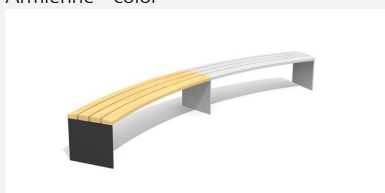

**Ergonomischer Sitzkomfort.** Die ergonomisch geformten Sitz- und Nutzflächen sind in Schweizer Holz gefertigt. Rückenlehne Aussenradius. Belattung in Douglasie/Lärche unbehandelt. Zum Aufschrauben. Gestell Stahl verzinkt. Belattung kann in der Anfangszeit Harzaustritt aufweisen.

Création HINNEN

<b>Artikelnummer</b>	<b>BT.044.RBA</b>
<b>Artikelname</b>	<b>Rundbank Plano mit Armlehne</b>
<b>Gerätemasse</b>	R = 443/490 cm, L = 200 cm
<b>Ersatzteilgarantie</b>	Lebenslang

Andere Produkte dieser Gruppe

BT.044.RB  
Rundbank Plano

BT.044.RB.AD  
Add-on Rundbank Plano

BT.044.RB.AD.C  
Add-on Rundbank Plano- color

BT.044.RB.C  
Rundbank Plano- color

BT.044.RBA.AD  
Add-on Rundbank Plano mit  
Armlehne

BT.044.RBA.AD.C  
Add-on Rundbank Plano mit  
Armlehne - color

BT.044.RBA.C  
Rundbank Plano mit  
Armlehne - color

BT.044.RH  
Rund-Hockerbank Plano

BT.044.RH.AD  
Add-on Rund-Hockerbank Plano

BT.044.RH.AD.C  
Add-on Rund-Hockerbank Plano - color

BT.044.RH.C  
Rund-Hockerbank  
Plano - color