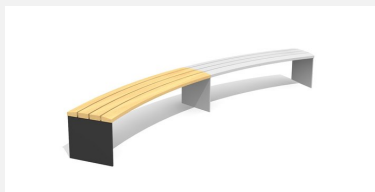

Ergonomischer Sitzkomfort. Die ergonomisch geformten Sitz- und Nutzflächen sind in Schweizer Holz gefertigt. Rückenlehne Aussenradius. Belattung in Douglasie/Lärche unbehandelt. Zum Aufschrauben. Gestell Stahl verzinkt. Belattung kann in der Anfangszeit Harzaustritt aufweisen.

steel

color

Création HINNEN

Artikelnummer	BT.044.RBA.AD
Artikelname	Add-on Rundbank Plano mit Armlehne
Gerätemasse	R = 443/490 cm, L = 200 cm
Ersatzteilgarantie	Lebenslang

Andere Produkte dieser Gruppe

BT.044.RB
Rundbank Plano

BT.044.RB.AD
Add-on Rundbank Plano

BT.044.RB.AD.C
Add-on Rundbank Plano- color

BT.044.RB.C
Rundbank Plano- color

BT.044.RBA
Rundbank Plano mit
Armlehne

BT.044.RBA.AD.C
Add-on Rundbank Plano mit
Armlehne - color

BT.044.RBA.C
Rundbank Plano mit
Armlehne - color

BT.044.RH
Rund-Hockerbank Plano

BT.044.RH.AD
Add-on Rund-Hockerbank Plano

BT.044.RH.AD.C
Add-on Rund-Hockerbank Plano - color

BT.044.RH.C
Rund-Hockerbank
Plano - color