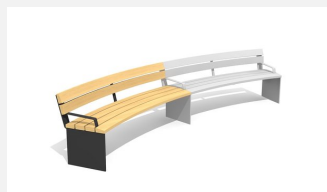

Ergonomischer Sitzkomfort. Die ergonomisch geformten Sitz- und Nutzflächen sind in Schweizer Holz gefertigt. Rückenlehne Aussenradius. Belattung in Douglasie/Lärche unbehandelt. Zum Aufschrauben. Gestell Stahl verzinkt. Belattung kann in der Anfangszeit Harzaustritt aufweisen.

steel

color

Création HINNEN

Artikelnummer	BT.044.RBA.AD
Artikelname	Add-on Rundbank Plano mit Armlehne
Gerätemasse	R = 443/490 cm, L = 200 cm
Ersatzteilgarantie	Lebenslang

Andere Produkte dieser Gruppe

BT.044.RB
Rundbank Plano

BT.044.RB.AD
Add-on Rundbank Plano

BT.044.RB.AD.C
Add-on Rundbank Plano- color

BT.044.RB.C
Rundbank Plano- color

BT.044.RBA
Rundbank Plano mit
Armlehne

BT.044.RBA.AD.C
Add-on Rundbank Plano mit
Armlehne - color

BT.044.RBA.C
Rundbank Plano mit
Armlehne - color

BT.044.RH
Rund-Hockerbank Plano

BT.044.RH.AD
Add-on Rund-Hockerbank Plano

BT.044.RH.AD.C
Add-on Rund-Hockerbank Plano - color

BT.044.RH.C
Rund-Hockerbank
Plano - color