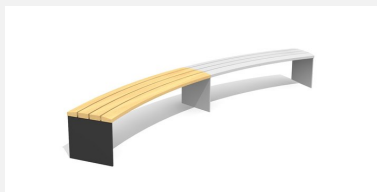

Ergonomischer Sitzkomfort. Die ergonomisch geformten Sitz- und Nutzflächen sind in Schweizer Holz gefertigt. Rückenlehne Aussenradius. Belattung in Douglasie/Lärche unbehandelt. Zum Aufschrauben. Gestell Stahl verzinkt und silbergrau oder anthrazit beschichtet. Belattung kann in der Anfangszeit Harzaustritt aufweisen.

steel

color

Création HINNEN

Artikelnummer BT.044.RBA.AD.C
Artikelname Add-on Rundbank Plano mit Armlehne - color

Gerätemasse R = 443/490 cm, L = 200 cm
Ersatzteilgarantie Lebenslang

Andere Produkte dieser Gruppe

BT.044.RB
Rundbank Plano

BT.044.RB.AD
Add-on Rundbank Plano

BT.044.RB.AD.C
Add-on Rundbank Plano- color

BT.044.RB.C
Rundbank Plano- color

BT.044.RBA
Rundbank Plano mit
Armlehne

BT.044.RBA.AD
Add-on Rundbank Plano mit
Armlehne

BT.044.RBA.C
Rundbank Plano mit
Armlehne - color

BT.044.RH
Rund-Hockerbank Plano

BT.044.RH.AD
Add-on Rund-Hockerbank Plano

BT.044.RH.AD.C
Add-on Rund-Hockerbank Plano - color

BT.044.RH.C
Rund-Hockerbank
Plano - color