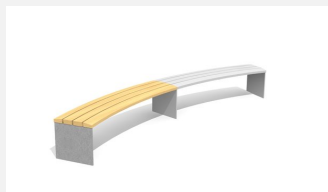

**Ergonomischer Sitzkomfort.** Die ergonomisch geformten Sitz- und Nutzflächen sind in Schweizer Holz gefertigt. Belattung in Douglasie/Lärche unbehandelt. Zum Aufschrauben. Gestell Stahl verzinkt. Belattung kann in der Anfangszeit Harzaustritt aufweisen.

Création HINNEN

<b>Artikelnummer</b>	<b>BT.044.RH</b>
<b>Artikelname</b>	<b>Rund-Hockerbank Plano</b>
<b>Gerätemasse</b>	R = 443/490 cm, L = 200 cm
<b>Ersatzteilgarantie</b>	Lebenslang

Andere Produkte dieser Gruppe

BT.044.RB  
Rundbank Plano

BT.044.RB.AD  
Add-on Rundbank Plano

BT.044.RB.AD.C  
Add-on Rundbank Plano- color

BT.044.RB.C  
Rundbank Plano- color

BT.044.RBA  
Rundbank Plano mit  
Armlehne

BT.044.RBA.AD  
Add-on Rundbank Plano mit  
Armlehne

BT.044.RBA.AD.C  
Add-on Rundbank Plano mit  
Armlehne - color

BT.044.RBA.C  
Rundbank Plano mit  
Armlehne - color

BT.044.RH.AD  
Add-on Rund-Hockerbank Plano

BT.044.RH.AD.C  
Add-on Rund-Hockerbank Plano - color