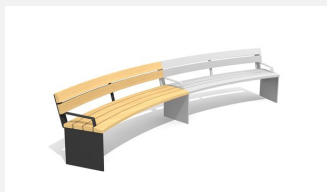

**Ergonomischer Sitzkomfort.** Die ergonomisch geformten Sitz- und Nutzflächen sind in Schweizer Holz gefertigt. Belattung in Douglasie/Lärche unbehandelt. Zum Aufschrauben. Gestell Stahl verzinkt. Belattung kann in der Anfangszeit Harzaustritt aufweisen.

Création HINNEN

<b>Artikelnummer</b>	<b>BT.044.RH</b>
<b>Artikelname</b>	<b>Rund-Hockerbank Plano</b>
<b>Gerätemasse</b>	R = 443/490 cm, L = 200 cm
<b>Ersatzteilgarantie</b>	Lebenslang

Andere Produkte dieser Gruppe

BT.044.RB  
Rundbank Plano

BT.044.RB.AD  
Add-on Rundbank Plano

BT.044.RB.AD.C  
Add-on Rundbank Plano- color

BT.044.RB.C  
Rundbank Plano- color

BT.044.RBA  
Rundbank Plano mit  
Armlehne

BT.044.RBA.AD  
Add-on Rundbank Plano mit  
Armlehne

BT.044.RBA.AD.C  
Add-on Rundbank Plano mit  
Armlehne - color

BT.044.RBA.C  
Rundbank Plano mit  
Armlehne - color

BT.044.RH.AD  
Add-on Rund-Hockerbank Plano

BT.044.RH.AD.C  
Add-on Rund-Hockerbank Plano - color