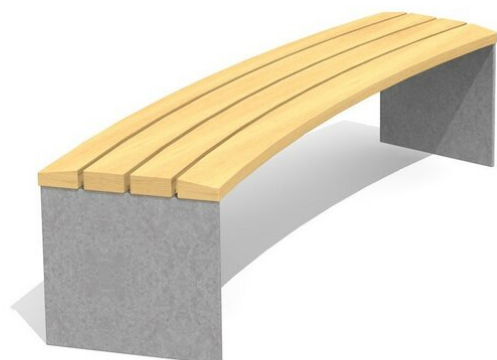

**Ergonomischer Sitzkomfort.** Die ergonomisch geformten Sitz- und Nutzflächen sind in Schweizer Holz gefertigt. Belattung in Douglasie/Lärche unbehandelt. Zum Aufschrauben. Gestell Stahl verzinkt. Belattung kann in der Anfangszeit Harzaustritt aufweisen.

Création HINNEN

<b>Artikelnummer</b>	<b>BT.044.RH</b>
<b>Artikelname</b>	<b>Rund-Hockerbank Plano</b>
<b>Gerätemasse</b>	R = 443/490 cm, L = 200 cm
<b>Ersatzteilgarantie</b>	Lebenslang

Andere Produkte dieser Gruppe

BT.044.RB  
Rundbank Plano

BT.044.RB.AD  
Add-on Rundbank Plano

BT.044.RB.AD.C  
Add-on Rundbank Plano- color

BT.044.RB.C  
Rundbank Plano- color

BT.044.RBA  
Rundbank Plano mit  
Armlehne

BT.044.RBA.AD  
Add-on Rundbank Plano mit  
Armlehne