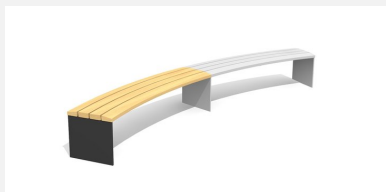

**Ergonomischer Sitzkomfort.** Die ergonomisch geformten Sitz- und Nutzflächen sind in Schweizer Holz gefertigt. Belattung in Douglasie/Lärche unbehandelt. Zum Aufschrauben. Gestell Stahl verzinkt. Belattung kann in der Anfangszeit Harzaustritt aufweisen.

Création HINNEN

<b>Artikelnummer</b>	<b>BT.044.RH</b>
<b>Artikelname</b>	<b>Rund-Hockerbank Plano</b>
<b>Gerätemasse</b>	R = 443/490 cm, L = 200 cm
<b>Ersatzteilgarantie</b>	Lebenslang

Andere Produkte dieser Gruppe

BT.044.RB  
Rundbank Plano

BT.044.RB.AD  
Add-on Rundbank Plano

BT.044.RB.AD.C  
Add-on Rundbank Plano- color

BT.044.RB.C  
Rundbank Plano- color

BT.044.RBA  
Rundbank Plano mit  
Armlehne

BT.044.RBA.AD  
Add-on Rundbank Plano mit  
Armlehne

BT.044.RBA.AD.C  
Add-on Rundbank Plano mit  
Armlehne - color

BT.044.RBA.C  
Rundbank Plano mit  
Armlehne - color

BT.044.RH.AD  
Add-on Rund-Hockerbank Plano

BT.044.RH.AD.C  
Add-on Rund-Hockerbank Plano - color