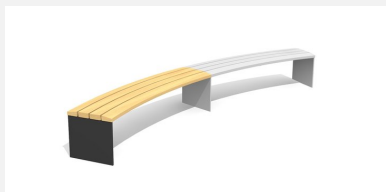

Ergonomischer Sitzkomfort. Die ergonomisch geformten Sitz- und Nutzflächen sind in Schweizer Holz gefertigt. Belattung in Douglasie/Lärche unbehandelt. Zum Aufschrauben. Gestell Stahl verzinkt. Belattung kann in der Anfangszeit Harzaustritt aufweisen.

Création HINNEN

Artikelnummer	BT.044.RH.AD
Artikelname	Add-on Rund-Hockerbank Plano
Gerätemasse	R = 443/490 cm, L = 200 cm
Ersatzteilgarantie	Lebenslang

Andere Produkte dieser Gruppe

BT.044.RB
Rundbank Plano

BT.044.RB.AD
Add-on Rundbank Plano

BT.044.RB.AD.C
Add-on Rundbank Plano- color

BT.044.RB.C
Rundbank Plano- color

BT.044.RBA
Rundbank Plano mit
Armlehne

BT.044.RBA.AD
Add-on Rundbank Plano mit
Armlehne

BT.044.RBA.AD.C
Add-on Rundbank Plano mit
Armlehne - color

BT.044.RBA.C
Rundbank Plano mit
Armlehne - color

BT.044.RH
Rund-Hockerbank Plano

BT.044.RH.AD.C
Add-on Rund-Hockerbank Plano - color

BT.044.RH.C
Rund-Hockerbank
Plano - color