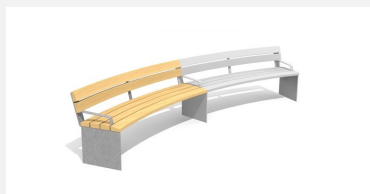

Ergonomischer Sitzkomfort. Die ergonomisch geformten Sitz- und Nutzflächen sind in Schweizer Holz gefertigt. Belattung in Douglasie/Lärche unbehandelt. Zum Aufschrauben. Gestell Stahl verzinkt. Belattung kann in der Anfangszeit Harzaustritt aufweisen.

Création HINNEN

Artikelnummer	BT.044.RH.AD
Artikelname	Add-on Rund-Hockerbank Plano
Gerätemasse	R = 443/490 cm, L = 200 cm
Ersatzteilgarantie	Lebenslang

Andere Produkte dieser Gruppe

BT.044.RB
Rundbank Plano

BT.044.RB.AD
Add-on Rundbank Plano

BT.044.RB.AD.C
Add-on Rundbank Plano- color

BT.044.RB.C
Rundbank Plano- color

BT.044.RBA
Rundbank Plano mit
Armlehne

BT.044.RBA.AD
Add-on Rundbank Plano mit
Armlehne

BT.044.RBA.AD.C
Add-on Rundbank Plano mit
Armlehne - color

BT.044.RBA.C
Rundbank Plano mit
Armlehne - color

BT.044.RH
Rund-Hockerbank Plano

BT.044.RH.AD.C
Add-on Rund-Hockerbank Plano - color

BT.044.RH.C
Rund-Hockerbank
Plano - color