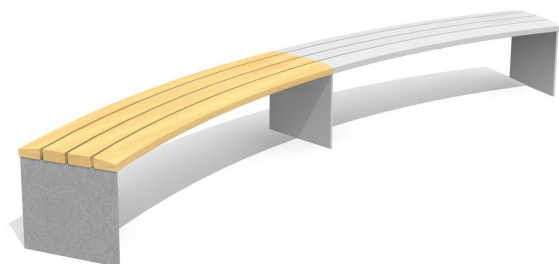

Ergonomischer Sitzkomfort. Die ergonomisch geformten Sitz- und Nutzflächen sind in Schweizer Holz gefertigt. Belattung in Douglasie/Lärche unbehandelt. Zum Aufschrauben. Gestell Stahl verzinkt. Belattung kann in der Anfangszeit Harzaustritt aufweisen.

Création HINNEN

Artikelnummer	BT.044.RH.AD
Artikelname	Add-on Rund-Hockerbank Plano
Gerätemasse	R = 443/490 cm, L = 200 cm
Ersatzteilgarantie	Lebenslang

Andere Produkte dieser Gruppe

BT.044.RB
Rundbank Plano

BT.044.RB.AD
Add-on Rundbank Plano

BT.044.RB.AD.C
Add-on Rundbank Plano- color

BT.044.RB.C
Rundbank Plano- color

BT.044.RBA
Rundbank Plano mit
Armlehne

BT.044.RBA.AD
Add-on Rundbank Plano mit
Armlehne

BT.044.RBA.AD.C
Add-on Rundbank Plano mit
Armlehne - color