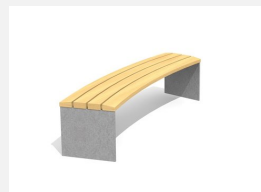

Ergonomischer Sitzkomfort. Die ergonomisch geformten Sitz- und Nutzflächen sind in Schweizer Holz gefertigt. Belattung in Douglasie/Lärche unbehandelt. Zum Aufschrauben. Gestell Stahl verzinkt. Belattung kann in der Anfangszeit Harzaustritt aufweisen.

BT.044.RB.AD
Add-on Rundbank Plano

BT.044.RB.AD.C
Add-on Rundbank Plano- color

BT.044.RB.C
Rundbank Plano- color

BT.044.RBA
Rundbank Plano mit
Armlehne

BT.044.RBA.AD
Add-on Rundbank Plano mit
Armlehne

BT.044.RBA.AD.C
Add-on Rundbank Plano mit
Armlehne - color

BT.044.RBA.C
Rundbank Plano mit
Armlehne - color

BT.044.RH
Rund-Hockerbank Plano

BT.044.RH.AD.C
Add-on Rund-Hockerbank Plano - color

BT.044.RH.C
Rund-Hockerbank
Plano - color