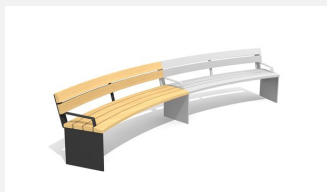

Ergonomischer Sitzkomfort. Die ergonomisch geformten Sitz- und Nutzflächen sind in Schweizer Holz gefertigt. Belattung in Douglasie/Lärche unbehandelt. Zum Aufschrauben. Gestell Stahl verzinkt. Belattung kann in der Anfangszeit Harzaustritt aufweisen.

Création HINNEN

Artikelnummer	BT.044.RH.AD
Artikelname	Add-on Rund-Hockerbank Plano
Gerätemasse	R = 443/490 cm, L = 200 cm
Ersatzteilgarantie	Lebenslang

Andere Produkte dieser Gruppe

BT.044.RB
Rundbank Plano

BT.044.RB.AD
Add-on Rundbank Plano

BT.044.RB.AD.C
Add-on Rundbank Plano- color

BT.044.RB.C
Rundbank Plano- color

BT.044.RBA
Rundbank Plano mit
Armlehne

BT.044.RBA.AD
Add-on Rundbank Plano mit
Armlehne

BT.044.RBA.AD.C
Add-on Rundbank Plano mit
Armlehne - color

BT.044.RBA.C
Rundbank Plano mit
Armlehne - color

BT.044.RH
Rund-Hockerbank Plano

BT.044.RH.AD.C
Add-on Rund-Hockerbank Plano - color

BT.044.RH.C
Rund-Hockerbank
Plano - color