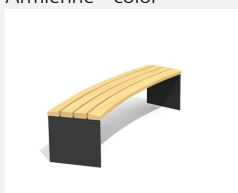

## Andere Produkte dieser Gruppe

BT.044.RB  
Rundbank Plano

BT.044.RB.AD  
Add-on Rundbank Plano

BT.044.RB.AD.C  
Add-on Rundbank Plano- color

BT.044.RB.C  
Rundbank Plano- color

BT.044.RBA  
Rundbank Plano mit  
Armlehne

BT.044.RBA.AD  
Add-on Rundbank Plano mit  
Armlehne

BT.044.RBA.AD.C  
Add-on Rundbank Plano mit  
Armlehne - color

BT.044.RBA.C  
Rundbank Plano mit  
Armlehne - color

BT.044.RH  
Rund-Hockerbank Plano

BT.044.RH.AD  
Add-on Rund-Hockerbank Plano

BT.044.RH.C  
Rund-Hockerbank  
Plano - color