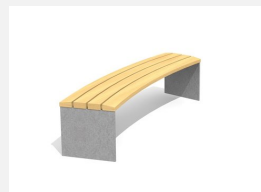

**Ergonomischer Sitzkomfort.** Die ergonomisch geformten Sitz- und Nutzflächen sind in Schweizer Holz gefertigt. Belattung in Douglasie/Lärche unbehandelt. Zum Aufschrauben. Gestell Stahl verzinkt und silbergrau oder anthrazit beschichtet. Belattung kann in der Anfangszeit Harzaustritt aufweisen.

steel

color

Création HINNEN

Artikelnummer	BT.044.RH.AD.C
Artikelname	Add-on Rund-Hockerbank Plano - color
Gerätemasse	R = 443/490 cm, L = 200 cm
Ersatzteilgarantie	Lebenslang

## Andere Produkte dieser Gruppe

BT.044.RB  
Rundbank Plano

BT.044.RB.AD  
Add-on Rundbank Plano

BT.044.RB.AD.C  
Add-on Rundbank Plano- color

BT.044.RB.C  
Rundbank Plano- color

BT.044.RBA  
Rundbank Plano mit  
Armlehne

BT.044.RBA.AD  
Add-on Rundbank Plano mit  
Armlehne

BT.044.RBA.AD.C  
Add-on Rundbank Plano mit  
Armlehne - color

BT.044.RBA.C  
Rundbank Plano mit  
Armlehne - color

BT.044.RH  
Rund-Hockerbank Plano

BT.044.RH.AD  
Add-on Rund-Hockerbank Plano