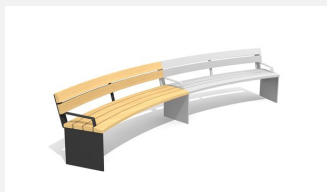

**Ergonomischer Sitzkomfort.** Die ergonomisch geformten Sitz- und Nutzflächen sind in Schweizer Holz gefertigt. Belattung in Douglasie/Lärche unbehandelt. Zum Aufschrauben. Gestell Stahl verzinkt und silbergrau oder anthrazit beschichtet. Belattung kann in der Anfangszeit Harzaustritt aufweisen.

steel

color

Création HINNEN

Artikelnummer	BT.044.RH.AD.C
Artikelname	Add-on Rund-Hockerbank Plano - color
Gerätemasse	R = 443/490 cm, L = 200 cm
Ersatzteilgarantie	Lebenslang

## Andere Produkte dieser Gruppe

BT.044.RB  
Rundbank Plano

BT.044.RB.AD  
Add-on Rundbank Plano

BT.044.RB.AD.C  
Add-on Rundbank Plano- color

BT.044.RB.C  
Rundbank Plano- color

BT.044.RBA  
Rundbank Plano mit  
Armlehne

BT.044.RBA.AD  
Add-on Rundbank Plano mit  
Armlehne

BT.044.RBA.AD.C  
Add-on Rundbank Plano mit  
Armlehne - color

BT.044.RBA.C  
Rundbank Plano mit  
Armlehne - color

BT.044.RH  
Rund-Hockerbank Plano

BT.044.RH.AD  
Add-on Rund-Hockerbank Plano