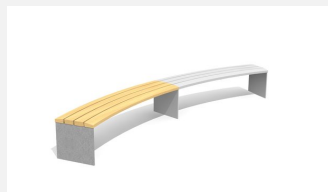

**Ergonomischer Sitzkomfort.** Die ergonomisch geformten Sitz- und Nutzflächen sind in Schweizer Holz gefertigt. Belattung in Douglasie/Lärche unbehandelt. Zum Aufschrauben. Gestell Stahl verzinkt und silbergrau oder anthrazit beschichtet. Belattung kann in der Anfangszeit Harzaustritt aufweisen.

## Andere Produkte dieser Gruppe

BT.044.RB  
Rundbank Plano

BT.044.RB.AD  
Add-on Rundbank Plano

BT.044.RB.AD.C  
Add-on Rundbank Plano- color

BT.044.RB.C  
Rundbank Plano- color

BT.044.RBA  
Rundbank Plano mit  
Armlehne

BT.044.RBA.AD  
Add-on Rundbank Plano mit  
Armlehne

BT.044.RBA.AD.C  
Add-on Rundbank Plano mit  
Armlehne - color

BT.044.RBA.C  
Rundbank Plano mit  
Armlehne - color

BT.044.RH  
Rund-Hockerbank Plano

BT.044.RH.AD  
Add-on Rund-Hockerbank Plano