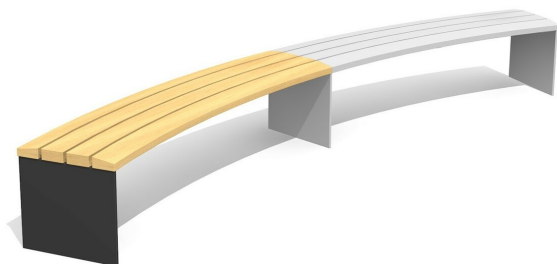

**Ergonomischer Sitzkomfort.** Die ergonomisch geformten Sitz- und Nutzflächen sind in Schweizer Holz gefertigt. Belattung in Douglasie/Lärche unbehandelt. Zum Aufschrauben. Gestell Stahl verzinkt und silbergrau oder anthrazit beschichtet. Belattung kann in der Anfangszeit Harzaustritt aufweisen.

steel

color

Création HINNEN

Artikelnummer	BT.044.RH.AD.C
Artikelname	Add-on Rund-Hockerbank Plano - color
Gerätemasse	R = 443/490 cm, L = 200 cm
Ersatzteilgarantie	Lebenslang

## Andere Produkte dieser Gruppe

BT.044.RB  
Rundbank Plano

BT.044.RB.AD  
Add-on Rundbank Plano

BT.044.RB.AD.C  
Add-on Rundbank Plano- color

BT.044.RB.C  
Rundbank Plano- color

BT.044.RBA  
Rundbank Plano mit  
Armlehne

BT.044.RH.C  
Rund-Hockerbank  
Plano - color