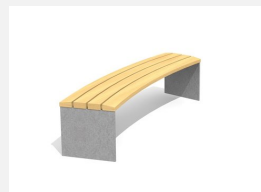

**Ergonomischer Sitzkomfort.** Die ergonomisch geformten Sitz- und Nutzflächen sind in Schweizer Holz gefertigt. Belattung in Douglasie/Lärche unbehandelt. Zum Aufschrauben. Gestell Stahl verzinkt und silbergrau oder anthrazit beschichtet. Belattung kann in der Anfangszeit Harzaustritt aufweisen.

steel

color

Création HINNEN

<b>Artikelnummer</b>	<b>BT.044.RH.C</b>
<b>Artikelname</b>	<b>Rund-Hockerbank Plano - color</b>
<b>Gerätemasse</b>	R = 443/490 cm, L = 200 cm
<b>Ersatzteilgarantie</b>	Lebenslang

Andere Produkte dieser Gruppe

BT.044.RB  
Rundbank Plano

BT.044.RB.AD  
Add-on Rundbank Plano

BT.044.RB.AD.C  
Add-on Rundbank Plano- color

BT.044.RB.C  
Rundbank Plano- color

BT.044.RBA  
Rundbank Plano mit  
Armlehne

BT.044.RBA.AD  
Add-on Rundbank Plano mit  
Armlehne

BT.044.RBA.AD.C  
Add-on Rundbank Plano mit  
Armlehne - color

BT.044.RBA.C  
Rundbank Plano mit  
Armlehne - color

BT.044.RH  
Rund-Hockerbank Plano

BT.044.RH.AD  
Add-on Rund-Hockerbank Plano