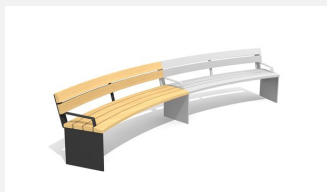

**Ergonomischer Sitzkomfort.** Die ergonomisch geformten Sitz- und Nutzflächen sind in Schweizer Holz gefertigt. Belattung in Douglasie/Lärche unbehandelt. Zum Aufschrauben. Gestell Stahl verzinkt und silbergrau oder anthrazit beschichtet. Belattung kann in der Anfangszeit Harzaustritt aufweisen.

steel

color

Création HINNEN

<b>Artikelnummer</b>	<b>BT.044.RH.C</b>
<b>Artikelname</b>	<b>Rund-Hockerbank Plano - color</b>
<b>Gerätemasse</b>	R = 443/490 cm, L = 200 cm
<b>Ersatzteilgarantie</b>	Lebenslang

Andere Produkte dieser Gruppe

BT.044.RB  
Rundbank Plano

BT.044.RB.AD  
Add-on Rundbank Plano

BT.044.RB.AD.C  
Add-on Rundbank Plano- color

BT.044.RB.C  
Rundbank Plano- color

BT.044.RBA  
Rundbank Plano mit  
Armlehne

BT.044.RBA.AD  
Add-on Rundbank Plano mit  
Armlehne

BT.044.RBA.AD.C  
Add-on Rundbank Plano mit  
Armlehne - color

BT.044.RBA.C  
Rundbank Plano mit  
Armlehne - color

BT.044.RH  
Rund-Hockerbank Plano

BT.044.RH.AD  
Add-on Rund-Hockerbank Plano