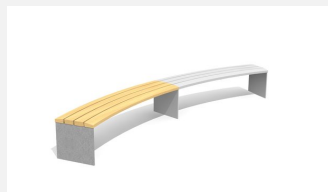

**Ergonomischer Sitzkomfort.** Die ergonomisch geformten Sitz- und Nutzflächen sind in Schweizer Holz gefertigt. Belattung in Douglasie/Lärche unbehandelt. Zum Aufschrauben. Gestell Stahl verzinkt und silbergrau oder anthrazit beschichtet. Belattung kann in der Anfangszeit Harzaustritt aufweisen.

steel

color

Création HINNEN

<b>Artikelnummer</b>	<b>BT.044.RH.C</b>
<b>Artikelname</b>	<b>Rund-Hockerbank Plano - color</b>
<b>Gerätemasse</b>	R = 443/490 cm, L = 200 cm
<b>Ersatzteilgarantie</b>	Lebenslang

Andere Produkte dieser Gruppe

BT.044.RB  
Rundbank Plano

BT.044.RB.AD  
Add-on Rundbank Plano

BT.044.RB.AD.C  
Add-on Rundbank Plano- color

BT.044.RB.C  
Rundbank Plano- color

BT.044.RBA  
Rundbank Plano mit  
Armlehne

BT.044.RBA.AD  
Add-on Rundbank Plano mit  
Armlehne

BT.044.RBA.AD.C  
Add-on Rundbank Plano mit  
Armlehne - color

BT.044.RBA.C  
Rundbank Plano mit  
Armlehne - color

BT.044.RH  
Rund-Hockerbank Plano

BT.044.RH.AD  
Add-on Rund-Hockerbank Plano