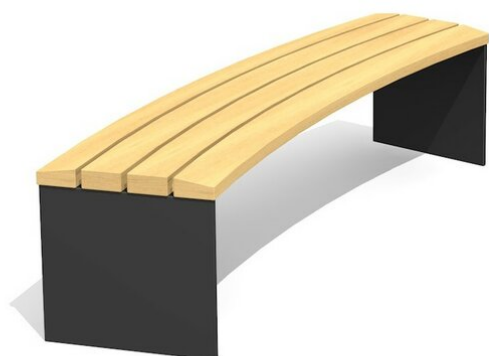

**Ergonomischer Sitzkomfort.** Die ergonomisch geformten Sitz- und Nutzflächen sind in Schweizer Holz gefertigt. Belattung in Douglasie/Lärche unbehandelt. Zum Aufschrauben. Gestell Stahl verzinkt und silbergrau oder anthrazit beschichtet. Belattung kann in der Anfangszeit Harzaustritt aufweisen.

steel

color

Création HINNEN

<b>Artikelnummer</b>	<b>BT.044.RH.C</b>
<b>Artikelname</b>	<b>Rund-Hockerbank Plano - color</b>
<b>Gerätemasse</b>	R = 443/490 cm, L = 200 cm
<b>Ersatzteilgarantie</b>	Lebenslang