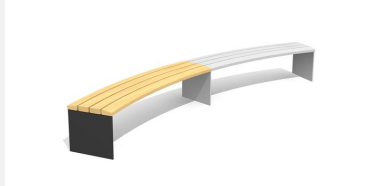

**Ergonomischer Sitzkomfort.** Die ergonomisch geformten Sitz- und Nutzflächen sind in Schweizer Holz gefertigt. Belattung in Douglasie/Lärche unbehandelt. Zum Aufschrauben. Gestell Stahl verzinkt und silbergrau oder anthrazit beschichtet. Belattung kann in der Anfangszeit Harzaustritt aufweisen.

steel

color

Création HINNEN

<b>Artikelnummer</b>	<b>BT.044.RH.C</b>
<b>Artikelname</b>	<b>Rund-Hockerbank Plano - color</b>
<b>Gerätemasse</b>	R = 443/490 cm, L = 200 cm
<b>Ersatzteilgarantie</b>	Lebenslang

Andere Produkte dieser Gruppe

BT.044.RB  
Rundbank Plano

BT.044.RB.AD  
Add-on Rundbank Plano

BT.044.RB.AD.C  
Add-on Rundbank Plano- color

BT.044.RB.C  
Rundbank Plano- color

BT.044.RBA  
Rundbank Plano mit  
Armlehne

BT.044.RBA.AD  
Add-on Rundbank Plano mit  
Armlehne

BT.044.RBA.AD.C  
Add-on Rundbank Plano mit  
Armlehne - color

BT.044.RBA.C  
Rundbank Plano mit  
Armlehne - color

BT.044.RH  
Rund-Hockerbank Plano

BT.044.RH.AD  
Add-on Rund-Hockerbank Plano