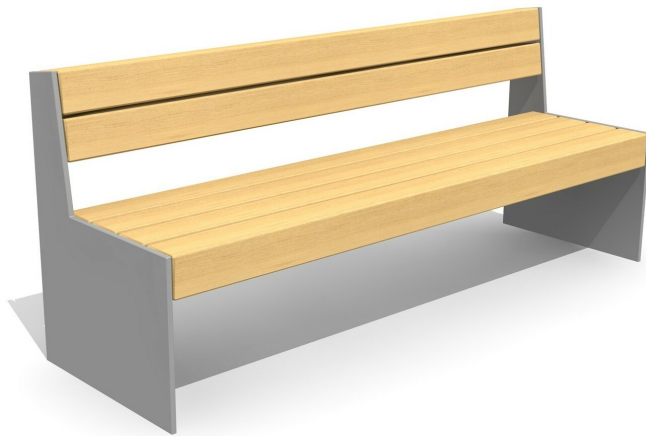

**Witterungsbeständig - langlebig - designorientiert.** Extrem robuste Bauweise. Zum Aufschrauben 15 cm unter Terrain. Metallgestell verzinkt und pulverbeschichtet silbergrau oder anthrazit. Belattung in FSC-Harholz unbehandelt.

 200 cm     280 cm

Artikelnummer	BT.150.B.20
Artikelname	Versi Bank 200
Gerätemasse	200 x 50 x 50 cm
Ersatzteilgarantie	Lebenslang

## Andere Produkte dieser Gruppe

BT.150.B.28  
Versi Bank 280

BT.150.H.20  
Versi Hockerbank 200

BT.150.H.28  
Versi Hockerbank 280

BT.150.T.20  
Versi Tisch 200

BT.150.T.28  
Versi Tisch 280