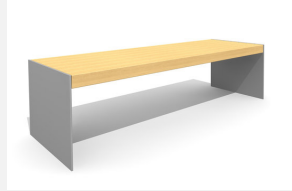

**Witterungsbeständig - langlebig - designorientiert.** Extrem robuste Bauweise. Zum Aufschrauben 15 cm unter Terrain. Metallgestell verzinkt und pulverbeschichtet silbergrau oder anthrazit. Belattung in FSC-Harholz unbehandelt.

 200 cm     280 cm

Artikelnummer	BT.150.B.20
Artikelname	Versi Bank 200
Gerätemasse	200 x 50 x 50 cm
Ersatzteilgarantie	Lebenslang

## Andere Produkte dieser Gruppe

BT.150.B.28  
Versi Bank 280

BT.150.H.20  
Versi Hockerbank 200

BT.150.H.28  
Versi Hockerbank 280

BT.150.T.20  
Versi Tisch 200

BT.150.T.28  
Versi Tisch 280