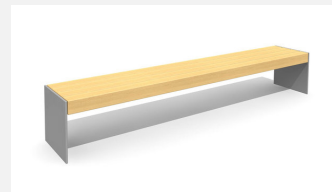

**Witterungsbeständig - langlebig - designorientiert.** Extrem robuste Bauweise. Zum Aufschrauben 15 cm unter Terrain. Metallgestell verzinkt und pulverbeschichtet silbergrau oder anthrazit. Belattung in FSC-Harholz unbehandelt.

 200 cm     280 cm

Artikelnummer	BT.150.B.20
Artikelname	Versi Bank 200
Gerätemasse	200 x 50 x 50 cm
Ersatzteilgarantie	Lebenslang

## Andere Produkte dieser Gruppe

BT.150.B.28  
Versi Bank 280

BT.150.H.20  
Versi Hockerbank 200

BT.150.H.28  
Versi Hockerbank 280

BT.150.T.20  
Versi Tisch 200

BT.150.T.28  
Versi Tisch 280