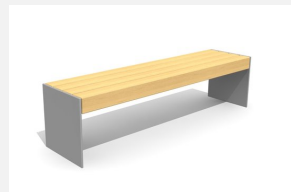

**Witterungsbeständig - langlebig - designorientiert.** Extrem robuste Bauweise. Zum Aufschrauben 15 cm unter Terrain. Metallgestell verzinkt und pulverbeschichtet silbergrau oder anthrazit. Belattung in FSC-Harholz unbehandelt.

 200 cm     280 cm

Artikelnummer	BT.150.B.20
Artikelname	Versi Bank 200
Gerätemasse	200 x 50 x 50 cm
Ersatzteilgarantie	Lebenslang

## Andere Produkte dieser Gruppe

BT.150.B.28  
Versi Bank 280

BT.150.H.20  
Versi Hockerbank 200

BT.150.H.28  
Versi Hockerbank 280

BT.150.T.20  
Versi Tisch 200

BT.150.T.28  
Versi Tisch 280