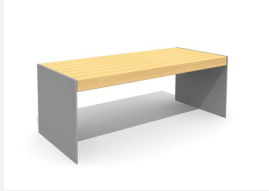

**Witterungsbeständig - langlebig - designorientiert.** Extrem robuste Bauweise. Zum Aufschrauben 15 cm unter Terrain. Metallgestell verzinkt und pulverbeschichtet silbergrau oder anthrazit. Belattung in FSC-Harholz unbehandelt.

 200 cm     280 cm

Artikelnummer	BT.150.B.20
Artikelname	Versi Bank 200
Gerätemasse	200 x 50 x 50 cm
Ersatzteilgarantie	Lebenslang

## Andere Produkte dieser Gruppe

BT.150.B.28  
Versi Bank 280

BT.150.H.20  
Versi Hockerbank 200

BT.150.H.28  
Versi Hockerbank 280

BT.150.T.20  
Versi Tisch 200

BT.150.T.28  
Versi Tisch 280