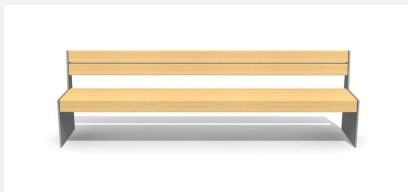

**Witterungsbeständig - langlebig - designorientiert.** Extrem robuste Bauweise. Zum Aufschrauben 15 cm unter Terrain. Metallgestell verzinkt und pulverbeschichtet silbergrau oder anthrazit. Belattung in FSC-Harholz unbehandelt.

 200 cm     280 cm

Artikelnummer	BT.150.B.20
Artikelname	Versi Bank 200
Gerätemasse	200 x 50 x 50 cm
Ersatzteilgarantie	Lebenslang

## Andere Produkte dieser Gruppe

BT.150.B.28  
Versi Bank 280

BT.150.H.20  
Versi Hockerbank 200

BT.150.H.28  
Versi Hockerbank 280

BT.150.T.20  
Versi Tisch 200

BT.150.T.28  
Versi Tisch 280