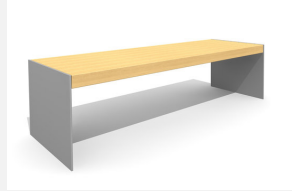

Witterungsbeständig - langlebig - designorientiert. Extrem robuste Bauweise. Zum Aufschrauben 15 cm unter Terrain. Metallgestell verzinkt und pulverbeschichtet silbergrau oder anthrazit. Belattung in FSC-Harholz unbehandelt.

200 cm 280 cm

Artikelnummer	BT.150.B.28
Artikelname	Versi Bank 280
Gerätemasse	280 x 50 x 50 cm
Ersatzteilgarantie	Lebenslang

Andere Produkte dieser Gruppe

BT.150.B.20
Versi Bank 200

BT.150.H.20
Versi Hockerbank 200

BT.150.H.28
Versi Hockerbank 280

BT.150.T.20
Versi Tisch 200

BT.150.T.28
Versi Tisch 280