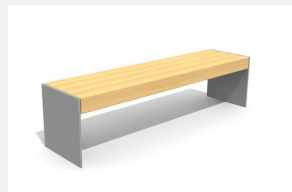

Witterungsbeständig - langlebig - designorientiert. Extrem robuste Bauweise. Zum Aufschrauben 15 cm unter Terrain. Metallgestell verzinkt und pulverbeschichtet silbergrau oder anthrazit. Belattung in FSC-Harholz unbehandelt.

200 cm 280 cm

Artikelnummer	BT.150.B.28
Artikelname	Versi Bank 280
Gerätemasse	280 x 50 x 50 cm
Ersatzteilgarantie	Lebenslang

Andere Produkte dieser Gruppe

BT.150.B.20
Versi Bank 200

BT.150.H.20
Versi Hockerbank 200

BT.150.H.28
Versi Hockerbank 280

BT.150.T.20
Versi Tisch 200

BT.150.T.28
Versi Tisch 280