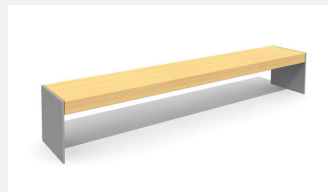

Witterungsbeständig - langlebig - designorientiert. Extrem robuste Bauweise. Zum Aufschrauben 15 cm unter Terrain. Metallgestell verzinkt und pulverbeschichtet silbergrau oder anthrazit. Belattung in FSC-Harholz unbehandelt.

200 cm 280 cm

Artikelnummer	BT.150.B.28
Artikelname	Versi Bank 280
Gerätemasse	280 x 50 x 50 cm
Ersatzteilgarantie	Lebenslang

Andere Produkte dieser Gruppe

BT.150.B.20
Versi Bank 200

BT.150.H.20
Versi Hockerbank 200

BT.150.H.28
Versi Hockerbank 280

BT.150.T.20
Versi Tisch 200

BT.150.T.28
Versi Tisch 280