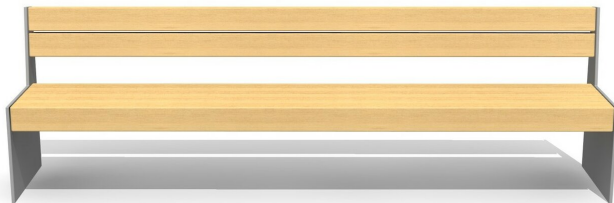

Witterungsbeständig - langlebig - designorientiert. Extrem robuste Bauweise. Zum Aufschrauben 15 cm unter Terrain. Metallgestell verzinkt und pulverbeschichtet silbergrau oder anthrazit. Belattung in FSC-Harholz unbehandelt.

200 cm 280 cm

Artikelnummer	BT.150.B.28
Artikelname	Versi Bank 280
Gerätemasse	280 x 50 x 50 cm
Ersatzteilgarantie	Lebenslang

Andere Produkte dieser Gruppe

BT.150.B.20
Versi Bank 200

BT.150.H.20
Versi Hockerbank 200

BT.150.H.28
Versi Hockerbank 280

BT.150.T.20
Versi Tisch 200

BT.150.T.28
Versi Tisch 280