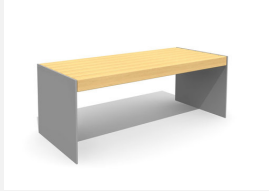

Witterungsbeständig - langlebig - designorientiert. Extrem robuste Bauweise. Zum Aufschrauben 15 cm unter Terrain. Metallgestell verzinkt und pulverbeschichtet silbergrau oder anthrazit. Belattung in FSC-Harholz unbehandelt.

200 cm 280 cm

Artikelnummer	BT.150.B.28
Artikelname	Versi Bank 280
Gerätemasse	280 x 50 x 50 cm
Ersatzteilgarantie	Lebenslang

Andere Produkte dieser Gruppe

BT.150.B.20
Versi Bank 200

BT.150.H.20
Versi Hockerbank 200

BT.150.H.28
Versi Hockerbank 280

BT.150.T.20
Versi Tisch 200

BT.150.T.28
Versi Tisch 280