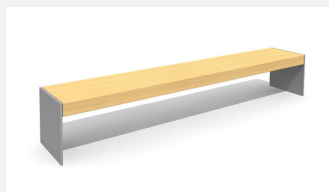

Witterungsbeständig - langlebig - designorientiert. Extrem robuste Bauweise. Zum Aufschrauben 15 cm unter Terrain. Metallgestell verzinkt und pulverbeschichtet silbergrau oder anthrazit. Belattung in FSC-Harholz unbehandelt.

 200 cm  280 cm

Artikelnummer	BT.150.H.20
Artikelname	Versi Hockerbank 200
Gerätemasse	200 x 50 x 80 cm
Ersatzteilgarantie	Lebenslang

Andere Produkte dieser Gruppe

BT.150.B.20
Versi Bank 200

BT.150.B.28
Versi Bank 280

BT.150.H.28
Versi Hockerbank 280

BT.150.T.20
Versi Tisch 200

BT.150.T.28
Versi Tisch 280