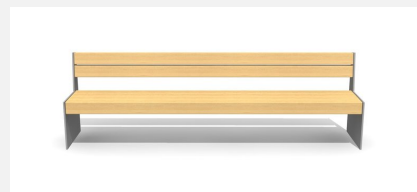

Witterungsbeständig - langlebig - designorientiert. Extrem robuste Bauweise. Zum Aufschrauben 15 cm unter Terrain. Metallgestell verzinkt und pulverbeschichtet silbergrau oder anthrazit. Belattung in FSC-Harholz unbehandelt.

 200 cm  280 cm

Artikelnummer	BT.150.H.20
Artikelname	Versi Hockerbank 200
Gerätemasse	200 x 50 x 80 cm
Ersatzteilgarantie	Lebenslang

Andere Produkte dieser Gruppe

BT.150.B.20
Versi Bank 200

BT.150.B.28
Versi Bank 280

BT.150.H.28
Versi Hockerbank 280

BT.150.T.20
Versi Tisch 200

BT.150.T.28
Versi Tisch 280