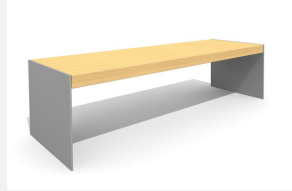

Witterungsbeständig - langlebig - designorientiert. Extrem robuste Bauweise. Zum Aufschrauben 15 cm unter Terrain. Metallgestell verzinkt und pulverbeschichtet silbergrau oder anthrazit. Belattung in FSC-Harholz unbehandelt.

 200 cm  280 cm

Artikelnummer	BT.150.H.20
Artikelname	Versi Hockerbank 200
Gerätemasse	200 x 50 x 80 cm
Ersatzteilgarantie	Lebenslang

Andere Produkte dieser Gruppe

BT.150.B.20
Versi Bank 200

BT.150.B.28
Versi Bank 280

BT.150.H.28
Versi Hockerbank 280

BT.150.T.20
Versi Tisch 200

BT.150.T.28
Versi Tisch 280