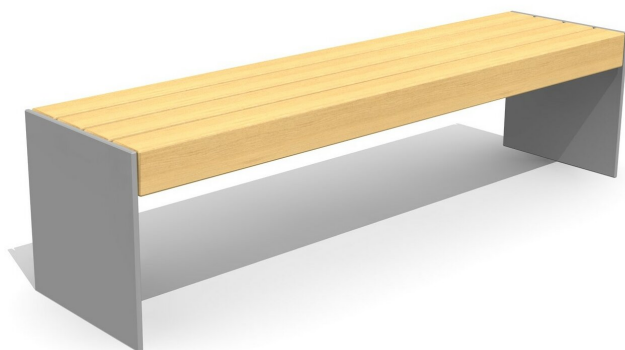

Witterungsbeständig - langlebig - designorientiert. Extrem robuste Bauweise. Zum Aufschrauben 15 cm unter Terrain. Metallgestell verzinkt und pulverbeschichtet silbergrau oder anthrazit. Belattung in FSC-Harholz unbehandelt.

 200 cm  280 cm

Artikelnummer	BT.150.H.20
Artikelname	Versi Hockerbank 200
Gerätemasse	200 x 50 x 80 cm
Ersatzteilgarantie	Lebenslang

Andere Produkte dieser Gruppe

BT.150.B.20
Versi Bank 200

BT.150.B.28
Versi Bank 280

BT.150.H.28
Versi Hockerbank 280

BT.150.T.20
Versi Tisch 200

BT.150.T.28
Versi Tisch 280