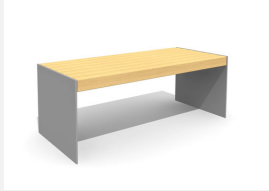

Witterungsbeständig - langlebig - designorientiert. Extrem robuste Bauweise. Zum Aufschrauben 15 cm unter Terrain. Metallgestell verzinkt und pulverbeschichtet silbergrau oder anthrazit. Belattung in FSC-Harholz unbehandelt.

 200 cm  280 cm

Artikelnummer	BT.150.H.20
Artikelname	Versi Hockerbank 200
Gerätemasse	200 x 50 x 80 cm
Ersatzteilgarantie	Lebenslang

Andere Produkte dieser Gruppe

BT.150.B.20
Versi Bank 200

BT.150.B.28
Versi Bank 280

BT.150.H.28
Versi Hockerbank 280

BT.150.T.20
Versi Tisch 200

BT.150.T.28
Versi Tisch 280