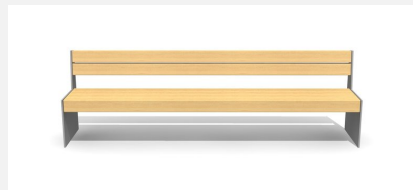

**Witterungsbeständig - langlebig - designorientiert.** Extrem robuste Bauweise. Zum Aufschrauben 15 cm unter Terrain. Metallgestell verzinkt und pulverbeschichtet silbergrau oder anthrazit. Belattung in FSC-Harholz unbehandelt.

200 cm      280 cm

Artikelnummer	BT.150.H.28
Artikelname	Versi Hockerbank 280
Gerätemasse	280 x 50 x 80 cm
Ersatzteilgarantie	Lebenslang

## Andere Produkte dieser Gruppe

BT.150.B.20  
Versi Bank 200

BT.150.B.28  
Versi Bank 280

BT.150.H.20  
Versi Hockerbank 200

BT.150.T.20  
Versi Tisch 200

BT.150.T.28  
Versi Tisch 280