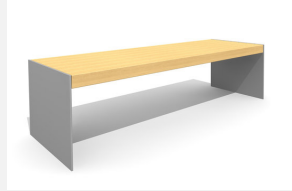

**Witterungsbeständig - langlebig - designorientiert.** Extrem robuste Bauweise. Zum Aufschrauben 15 cm unter Terrain. Metallgestell verzinkt und pulverbeschichtet silbergrau oder anthrazit. Belattung in FSC-Harholz unbehandelt.

200 cm      280 cm

Artikelnummer	BT.150.H.28
Artikelname	Versi Hockerbank 280
Gerätemasse	280 x 50 x 80 cm
Ersatzteilgarantie	Lebenslang

## Andere Produkte dieser Gruppe

BT.150.B.20  
Versi Bank 200

BT.150.B.28  
Versi Bank 280

BT.150.H.20  
Versi Hockerbank 200

BT.150.T.20  
Versi Tisch 200

BT.150.T.28  
Versi Tisch 280