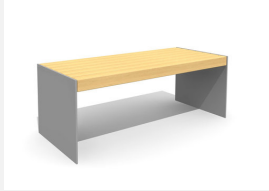

**Witterungsbeständig - langlebig - designorientiert.** Extrem robuste Bauweise. Zum Aufschrauben 15 cm unter Terrain. Metallgestell verzinkt und pulverbeschichtet silbergrau oder anthrazit. Belattung in FSC-Harholz unbehandelt.

200 cm      280 cm

Artikelnummer	BT.150.H.28
Artikelname	Versi Hockerbank 280
Gerätemasse	280 x 50 x 80 cm
Ersatzteilgarantie	Lebenslang

## Andere Produkte dieser Gruppe

BT.150.B.20  
Versi Bank 200

BT.150.B.28  
Versi Bank 280

BT.150.H.20  
Versi Hockerbank 200

BT.150.T.20  
Versi Tisch 200

BT.150.T.28  
Versi Tisch 280