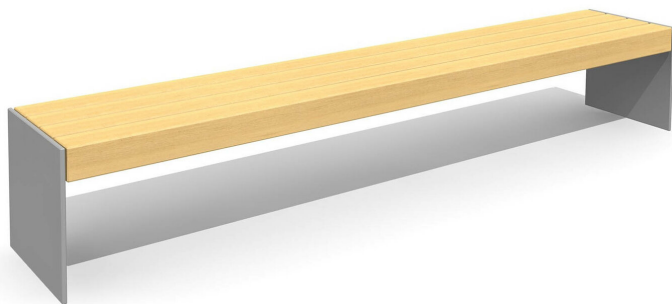

**Witterungsbeständig - langlebig - designorientiert.** Extrem robuste Bauweise. Zum Aufschrauben 15 cm unter Terrain. Metallgestell verzinkt und pulverbeschichtet silbergrau oder anthrazit. Belattung in FSC-Harholz unbehandelt.

200 cm      280 cm

Artikelnummer	BT.150.H.28
Artikelname	Versi Hockerbank 280
Gerätemasse	280 x 50 x 80 cm
Ersatzteilgarantie	Lebenslang

## Andere Produkte dieser Gruppe

BT.150.B.20  
Versi Bank 200

BT.150.B.28  
Versi Bank 280

BT.150.H.20  
Versi Hockerbank 200

BT.150.T.20  
Versi Tisch 200

BT.150.T.28  
Versi Tisch 280