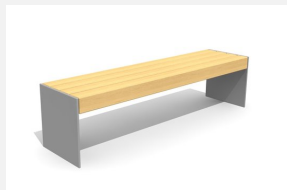

**Witterungsbeständig - langlebig - designorientiert.** Extrem robuste Bauweise. Zum Aufschrauben 15 cm unter Terrain. Metallgestell verzinkt und pulverbeschichtet silbergrau oder anthrazit. Belattung in FSC-Harholz unbehandelt.

200 cm      280 cm

Artikelnummer	BT.150.H.28
Artikelname	Versi Hockerbank 280
Gerätemasse	280 x 50 x 80 cm
Ersatzteilgarantie	Lebenslang

## Andere Produkte dieser Gruppe

BT.150.B.20  
Versi Bank 200

BT.150.B.28  
Versi Bank 280

BT.150.H.20  
Versi Hockerbank 200

BT.150.T.20  
Versi Tisch 200

BT.150.T.28  
Versi Tisch 280