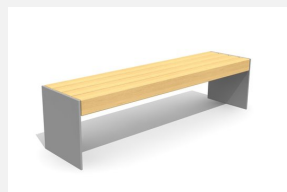

**Witterungsbeständig - langlebig - designorientiert.** Extrem robuste Bauweise. Zum Aufschrauben 15 cm unter Terrain. Metallgestell verzinkt und pulverbeschichtet silbergrau oder anthrazit. Belattung in FSC-Harholz unbehandelt.

200 cm      280 cm

Artikelnummer	BT.150.T.28
Artikelname	Versi Tisch 280
Gerätemasse	280 x 100 x 80 cm
Ersatzteilgarantie	Lebenslang

#### Andere Produkte dieser Gruppe

BT.150.B.20  
Versi Bank 200

BT.150.B.28  
Versi Bank 280

BT.150.H.20  
Versi Hockerbank 200

BT.150.H.28  
Versi Hockerbank 280

BT.150.T.20  
Versi Tisch 200