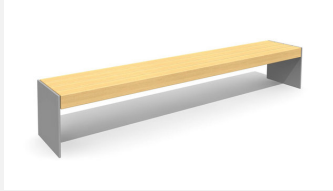

**Witterungsbeständig - langlebig - designorientiert.** Extrem robuste Bauweise. Zum Aufschrauben 15 cm unter Terrain. Metallgestell verzinkt und pulverbeschichtet silbergrau oder anthrazit. Belattung in FSC-Harholz unbehandelt.

200 cm      280 cm

Artikelnummer	BT.150.T.28
Artikelname	Versi Tisch 280
Gerätemasse	280 x 100 x 80 cm
Ersatzteilgarantie	Lebenslang

#### Andere Produkte dieser Gruppe

BT.150.B.20  
Versi Bank 200

BT.150.B.28  
Versi Bank 280

BT.150.H.20  
Versi Hockerbank 200

BT.150.H.28  
Versi Hockerbank 280

BT.150.T.20  
Versi Tisch 200