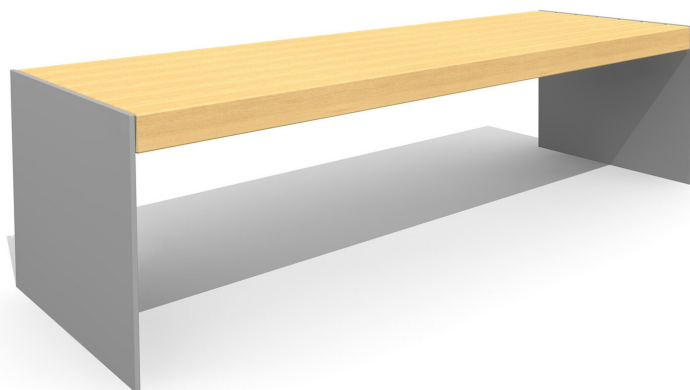

**Witterungsbeständig - langlebig - designorientiert.** Extrem robuste Bauweise. Zum Aufschrauben 15 cm unter Terrain. Metallgestell verzinkt und pulverbeschichtet silbergrau oder anthrazit. Belattung in FSC-Harholz unbehandelt.

200 cm      280 cm

Artikelnummer	BT.150.T.28
Artikelname	Versi Tisch 280
Gerätemasse	280 x 100 x 80 cm
Ersatzteilgarantie	Lebenslang

#### Andere Produkte dieser Gruppe

BT.150.B.20  
Versi Bank 200

BT.150.B.28  
Versi Bank 280

BT.150.H.20  
Versi Hockerbank 200

BT.150.H.28  
Versi Hockerbank 280

BT.150.T.20  
Versi Tisch 200