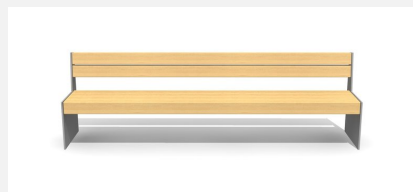

**Witterungsbeständig - langlebig - designorientiert.** Extrem robuste Bauweise. Zum Aufschrauben 15 cm unter Terrain. Metallgestell verzinkt und pulverbeschichtet silbergrau oder anthrazit. Belattung in FSC-Harholz unbehandelt.

200 cm      280 cm

Artikelnummer	BT.150.T.28
Artikelname	Versi Tisch 280
Gerätemasse	280 x 100 x 80 cm
Ersatzteilgarantie	Lebenslang

#### Andere Produkte dieser Gruppe

BT.150.B.20  
Versi Bank 200

BT.150.B.28  
Versi Bank 280

BT.150.H.20  
Versi Hockerbank 200

BT.150.H.28  
Versi Hockerbank 280

BT.150.T.20  
Versi Tisch 200