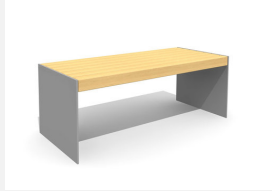

**Witterungsbeständig - langlebig - designorientiert.** Extrem robuste Bauweise. Zum Aufschrauben 15 cm unter Terrain. Metallgestell verzinkt und pulverbeschichtet silbergrau oder anthrazit. Belattung in FSC-Harholz unbehandelt.

200 cm      280 cm

Artikelnummer	BT.150.T.28
Artikelname	Versi Tisch 280
Gerätemasse	280 x 100 x 80 cm
Ersatzteilgarantie	Lebenslang

#### Andere Produkte dieser Gruppe

BT.150.B.20  
Versi Bank 200

BT.150.B.28  
Versi Bank 280

BT.150.H.20  
Versi Hockerbank 200

BT.150.H.28  
Versi Hockerbank 280

BT.150.T.20  
Versi Tisch 200