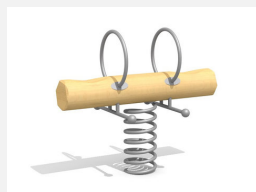

Natürliche Massivholzzippe für 1 Kind. Einfache Gestaltung von Hand gefertigt. Nach Wunsch Oberfläche mit Naturöl Lasurfarbe farbig behandelt. In dauerhaftem Robinien Hartholz. Fuss und Handgriffe in Edelstahl. Tüv zertifizierte Spezialfeder, für extreme Belastungen geeignet. Inklusive Eingrabeanker.

natur

lasur

Création HINNEN

Artikelnummer	FG.075.1
Artikelname	Singel Poust
Spielalter	3+
Fallhöhe	70 cm
Platzbedarf	300 x 270 cm
Fallschutz	Minimum Rasen
Fallschutzfläche	8 m ²
Gerätemasse	65 x 50 x 90 cm
Fundamente	1 stk
Beton Total	0.13 m ³
Ersatzteilgarantie	Lebenslang
Spezielles	Bei Fliessgummiböden ist andere Einbauart nötig. Bitte bei Bestellung angeben.

Andere Produkte dieser Gruppe

FG.075.1.L
Singel Poust - lasur

FG.075.2
Dabel Poust

FG.075.2.L
Dabel Poust - lasur

FG.075.4
Dabel Dack

FG.075.4.L
Dabel Dack - lasur

FG.077.2.L
Blattwippe - lasur