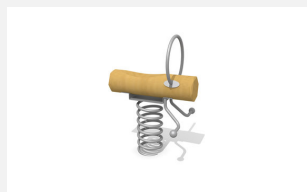

Natürliche Massivholzzippe für 1 Kind. Einfache Gestaltung von Hand gefertigt. Nach Wunsch Oberfläche mit Naturöl Lasurfarbe farbig behandelt. In dauerhaftem Robinien Hartholz. Fuss und Handgriffe in Edelstahl. Tüv zertifizierte Spezialfeder, für extreme Belastungen geeignet. Inklusive Eingrabeanker.

natur

lasur

Création HINNEN

Artikelnummer	FG.075.1
Artikelname	Singel Poust
Spielalter	3+
Fallhöhe	70 cm
Platzbedarf	300 x 270 cm
Fallschutz	Minimum Rasen
Fallschutzfläche	8 m ²
Gerätemasse	65 x 50 x 90 cm
Fundamente	1 stk
Beton Total	0.13 m ³
Ersatzteilgarantie	Lebenslang
Spezielles	Bei Fliessgummiböden ist andere Einbauart nötig. Bitte bei Bestellung angeben.

Andere Produkte dieser Gruppe

FG.075.1.L
Singel Poust - lasur

FG.075.2
Dabel Poust

FG.075.2.L
Dabel Poust - lasur

FG.075.4
Dabel Dack

FG.075.4.L
Dabel Dack - lasur

FG.077.2.L
Blattwippe - lasur