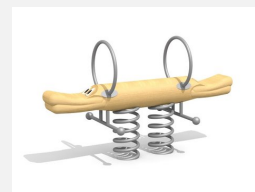

Natürliche Massivholzzippe für 1 Kind. Einfache Gestaltung von Hand gefertigt. Nach Wunsch Oberfläche mit Naturöl Lasurfarbe farbig behandelt. In dauerhaftem Robinien Hartholz. Fuss und Handgriffe in Edelstahl. Tüv zertifizierte Spezialfeder, für extreme Belastungen geeignet. Inklusive Eingrabeanker.

natur

lasur

Création HINNEN

Artikelnummer	FG.075.1
Artikelname	Singel Poust
Spielalter	3+
Fallhöhe	70 cm
Platzbedarf	300 x 270 cm
Fallschutz	Minimum Rasen
Fallschutzfläche	8 m ²
Gerätemasse	65 x 50 x 90 cm
Fundamente	1 stk
Beton Total	0.13 m ³
Ersatzteilgarantie	Lebenslang
Spezielles	Bei Fliessgummiböden ist andere Einbauart nötig. Bitte bei Bestellung angeben.

Andere Produkte dieser Gruppe

FG.075.1.L
Singel Poust - lasur

FG.075.2
Dabel Poust

FG.075.2.L
Dabel Poust - lasur

FG.075.4
Dabel Dack

FG.075.4.L
Dabel Dack - lasur

FG.077.2.L
Blattwippe - lasur