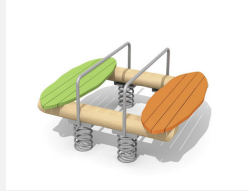

Natürliche Massivholzzippe für 1 Kind. Einfache Gestaltung von Hand gefertigt. Nach Wunsch Oberfläche mit Naturöl Lasurfarbe farbig behandelt. In dauerhaftem Robinien Hartholz. Fuss und Handgriffe in Edelstahl. Tüv zertifizierte Spezialfeder, für extreme Belastungen geeignet. Inklusive Eingrabeanker.

natur

lasur

Création HINNEN

Artikelnummer	FG.075.1
Artikelname	Singel Poust
Spielalter	3+
Fallhöhe	70 cm
Platzbedarf	300 x 270 cm
Fallschutz	Minimum Rasen
Fallschutzfläche	8 m ²
Gerätemasse	65 x 50 x 90 cm
Fundamente	1 stk
Beton Total	0.13 m ³
Ersatzteilgarantie	Lebenslang
Spezielles	Bei Fliessgummiböden ist andere Einbauart nötig. Bitte bei Bestellung angeben.

Andere Produkte dieser Gruppe

FG.075.1.L
Singel Poust - lasur

FG.075.2
Dabel Poust

FG.075.2.L
Dabel Poust - lasur

FG.075.4
Dabel Dack

FG.075.4.L
Dabel Dack - lasur

FG.077.2.L
Blattwippe - lasur