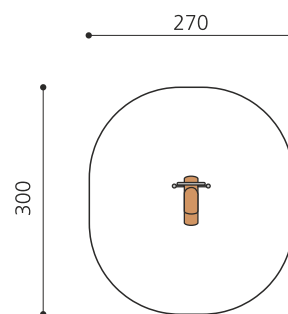

natur

lasur

Création HINNEN

Artikelnummer	FG.075.1
Artikelname	Singel Poust
Spielalter	3+
Fallhöhe	70 cm
Platzbedarf	300 x 270 cm
Fallschutz	Minimum Rasen
Fallschutzfläche	8 m ²
Gerätemasse	65 x 50 x 90 cm
Fundamente	1 stk
Beton Total	0.13 m ³
Ersatzteilgarantie	Lebenslang
Spezielles	Bei Fliessgummiböden ist andere Einbauart nötig. Bitte bei Bestellung angeben.