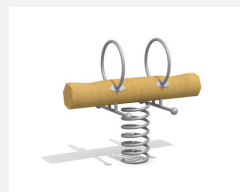

Natürliche Massivholzzippe für 1 Kind. Einfache Gestaltung von Hand gefertigt. Nach Wunsch Oberfläche mit Naturöl Lasurfarbe farbig behandelt. In dauerhaftem Robinien Hartholz. Fuss und Handgriffe in Edelstahl. Tüv zertifizierte Spezialfeder, für extreme Belastungen geeignet. Inklusive Eingrabeanker.

natur

lasur

Création HINNEN

Artikelnummer	FG.075.1
Artikelname	Singel Poust
Spielalter	3+
Fallhöhe	70 cm
Platzbedarf	300 x 270 cm
Fallschutz	Minimum Rasen
Fallschutzfläche	8 m ²
Gerätemasse	65 x 50 x 90 cm
Fundamente	1 stk
Beton Total	0.13 m ³
Ersatzteilgarantie	Lebenslang
Spezielles	Bei Fliessgummiböden ist andere Einbauart nötig. Bitte bei Bestellung angeben.

Andere Produkte dieser Gruppe

FG.075.1.L
Singel Poust - lasur

FG.075.2
Dabel Poust

FG.075.2.L
Dabel Poust - lasur

FG.075.4
Dabel Dack

FG.075.4.L
Dabel Dack - lasur

FG.077.2.L
Blattwippe - lasur