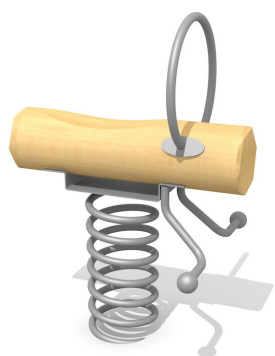

Natürliche Massivholzzippe für 1 Kind. Einfache Gestaltung von Hand gefertigt. Nach Wunsch Oberfläche mit Naturöl Lasurfarbe farbig behandelt. In dauerhaftem Robinien Hartholz. Fuss und Handgriffe in Edelstahl. Tüv zertifizierte Spezialfeder, für extreme Belastungen geeignet. Inklusive Eingrabeanker.

natur

lasur

Création HINNEN

Artikelnummer	FG.075.1
Artikelname	Singel Poust
Spielalter	3+
Fallhöhe	70 cm
Platzbedarf	300 x 270 cm
Fallschutz	Minimum Rasen
Fallschutzfläche	8 m ²
Gerätemasse	65 x 50 x 90 cm
Fundamente	1 stk
Beton Total	0.13 m ³
Ersatzteilgarantie	Lebenslang
Spezielles	Bei Fliessgummiböden ist andere Einbauart nötig. Bitte bei Bestellung angeben.