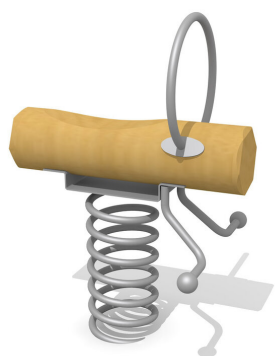

**Natürliche Massivholzzippe für 1 Kind.** Einfache Gestaltung von Hand gefertigt. Nach Wunsch Oberfläche mit Naturöl Lasurfarbe farbig behandelt. In dauerhaftem Robinien Hartholz farbig lasiert. Fuss und Handgriffe in Edelstahl. Tüv zertifizierte Spezialfeder, für extreme Belastungen geeignet. Inklusive Eingrabeanker.

Création HINNEN

<b>Artikelnummer</b>	<b>FG.075.1.L</b>
<b>Artikelname</b>	<b>Singel Poust - lasur</b>
Spielalter	3+
Fallhöhe	70 cm
Platzbedarf	300 x 270 cm
Fallschutz	Minimum Rasen
Fallschutzfläche	8 m <sup>2</sup>
Gerätemasse	65 x 50 x 90 cm
Fundamente	1 stk
Beton Total	0.13 m <sup>3</sup>
Ersatzteilgarantie	Lebenslang
Spezielles	Bei Fliessgummiböden ist andere Einbauart nötig. Bitte bei Bestellung angeben.