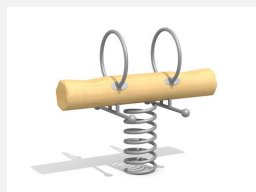

**Natürliche Massivholzzippe für 1 Kind.** Einfache Gestaltung von Hand gefertigt. Nach Wunsch Oberfläche mit Naturöl Lasurfarbe farbig behandelt. In dauerhaftem Robinien Hartholz farbig lasiert. Fuss und Handgriffe in Edelstahl. Tüv zertifizierte Spezialfeder, für extreme Belastungen geeignet. Inklusive Eingrabeanker.

Création HINNEN

<b>Artikelnummer</b>	<b>FG.075.1.L</b>
<b>Artikelname</b>	<b>Singel Poust - lasur</b>
Spielalter	3+
Fallhöhe	70 cm
Platzbedarf	300 x 270 cm
Fallschutz	Minimum Rasen
Fallschutzfläche	8 m <sup>2</sup>
Gerätemasse	65 x 50 x 90 cm
Fundamente	1 stk
Beton Total	0.13 m <sup>3</sup>
Ersatzteilgarantie	Lebenslang
Spezielles	Bei Fliessgummiböden ist andere Einbauart nötig. Bitte bei Bestellung angeben.

Andere Produkte dieser Gruppe

FG.075.1  
Singel Poust

FG.075.2  
Dabel Poust

FG.075.2.L  
Dabel Poust - lasur

FG.075.4  
Dabel Dack

FG.075.4.L  
Dabel Dack - lasur

FG.077.2.L  
Blattwippe - lasur