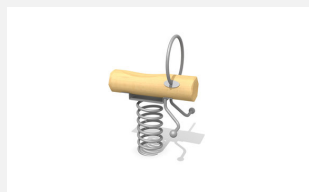

**Natürliche Massivholzzippe für 1 Kind.** Einfache Gestaltung von Hand gefertigt. Nach Wunsch Oberfläche mit Naturöl Lasurfarbe farbig behandelt. In dauerhaftem Robinien Hartholz farbig lasiert. Fuss und Handgriffe in Edelstahl. Tüv zertifizierte Spezialfeder, für extreme Belastungen geeignet. Inklusive Eingrabeanker.

Création HINNEN

<b>Artikelnummer</b>	<b>FG.075.1.L</b>
<b>Artikelname</b>	<b>Singel Poust - lasur</b>
Spielalter	3+
Fallhöhe	70 cm
Platzbedarf	300 x 270 cm
Fallschutz	Minimum Rasen
Fallschutzfläche	8 m <sup>2</sup>
Gerätemasse	65 x 50 x 90 cm
Fundamente	1 stk
Beton Total	0.13 m <sup>3</sup>
Ersatzteilgarantie	Lebenslang
Spezielles	Bei Fliessgummiböden ist andere Einbauart nötig. Bitte bei Bestellung angeben.

Andere Produkte dieser Gruppe

FG.075.1  
Singel Poust

FG.075.2  
Dabel Poust

FG.075.2.L  
Dabel Poust - lasur

FG.075.4  
Dabel Dack

FG.075.4.L  
Dabel Dack - lasur

FG.077.2.L  
Blattwippe - lasur