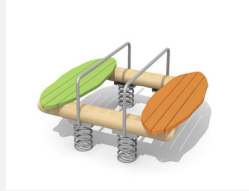

**Natürliche Massivholzzippe für 1 Kind.** Einfache Gestaltung von Hand gefertigt. Nach Wunsch Oberfläche mit Naturöl Lasurfarbe farbig behandelt. In dauerhaftem Robinien Hartholz farbig lasiert. Fuss und Handgriffe in Edelstahl. Tüv zertifizierte Spezialfeder, für extreme Belastungen geeignet. Inklusive Eingrabeanker.

Création HINNEN

<b>Artikelnummer</b>	<b>FG.075.1.L</b>
<b>Artikelname</b>	<b>Singel Poust - lasur</b>
Spielalter	3+
Fallhöhe	70 cm
Platzbedarf	300 x 270 cm
Fallschutz	Minimum Rasen
Fallschutzfläche	8 m <sup>2</sup>
Gerätemasse	65 x 50 x 90 cm
Fundamente	1 stk
Beton Total	0.13 m <sup>3</sup>
Ersatzteilgarantie	Lebenslang
Spezielles	Bei Fliessgummiböden ist andere Einbauart nötig. Bitte bei Bestellung angeben.

Andere Produkte dieser Gruppe

FG.075.1  
Singel Poust

FG.075.2  
Dabel Poust

FG.075.2.L  
Dabel Poust - lasur

FG.075.4  
Dabel Dack

FG.075.4.L  
Dabel Dack - lasur

FG.077.2.L  
Blattwippe - lasur