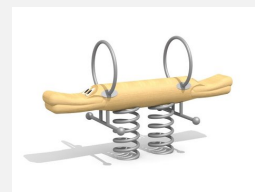

**Natürliche Massivholzzippe für 1 Kind.** Einfache Gestaltung von Hand gefertigt. Nach Wunsch Oberfläche mit Naturöl Lasurfarbe farbig behandelt. In dauerhaftem Robinien Hartholz farbig lasiert. Fuss und Handgriffe in Edelstahl. Tüv zertifizierte Spezialfeder, für extreme Belastungen geeignet. Inklusive Eingrabeanker.

Création HINNEN

<b>Artikelnummer</b>	<b>FG.075.1.L</b>
<b>Artikelname</b>	<b>Singel Poust - lasur</b>
Spielalter	3+
Fallhöhe	70 cm
Platzbedarf	300 x 270 cm
Fallschutz	Minimum Rasen
Fallschutzfläche	8 m <sup>2</sup>
Gerätemasse	65 x 50 x 90 cm
Fundamente	1 stk
Beton Total	0.13 m <sup>3</sup>
Ersatzteilgarantie	Lebenslang
Spezielles	Bei Fliessgummiböden ist andere Einbauart nötig. Bitte bei Bestellung angeben.

Andere Produkte dieser Gruppe

FG.075.1  
Singel Poust

FG.075.2  
Dabel Poust

FG.075.2.L  
Dabel Poust - lasur

FG.075.4  
Dabel Dack

FG.075.4.L  
Dabel Dack - lasur

FG.077.2.L  
Blattwippe - lasur