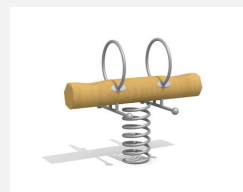

**Natürliche Massivholzzippe für 1 Kind.** Einfache Gestaltung von Hand gefertigt. Nach Wunsch Oberfläche mit Naturöl Lasurfarbe farbig behandelt. In dauerhaftem Robinien Hartholz farbig lasiert. Fuss und Handgriffe in Edelstahl. Tüv zertifizierte Spezialfeder, für extreme Belastungen geeignet. Inklusive Eingrabeanker.

Création HINNEN

<b>Artikelnummer</b>	<b>FG.075.1.L</b>
<b>Artikelname</b>	<b>Singel Poust - lasur</b>
Spielalter	3+
Fallhöhe	70 cm
Platzbedarf	300 x 270 cm
Fallschutz	Minimum Rasen
Fallschutzfläche	8 m <sup>2</sup>
Gerätemasse	65 x 50 x 90 cm
Fundamente	1 stk
Beton Total	0.13 m <sup>3</sup>
Ersatzteilgarantie	Lebenslang
Spezielles	Bei Fliessgummiböden ist andere Einbauart nötig. Bitte bei Bestellung angeben.

Andere Produkte dieser Gruppe

FG.075.1  
Singel Poust

FG.075.2  
Dabel Poust

FG.075.2.L  
Dabel Poust - lasur

FG.075.4  
Dabel Dack

FG.075.4.L  
Dabel Dack - lasur

FG.077.2.L  
Blattwippe - lasur