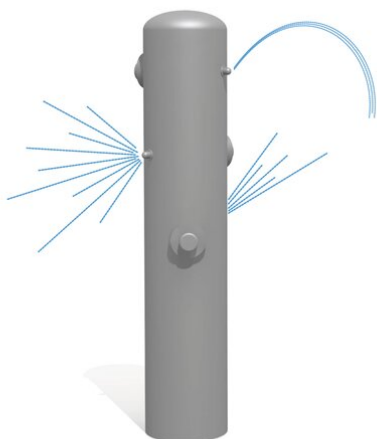

Vielseitig nutzbare Wasserspender. Vielseitig nutz- und kombinierbare Wassersäulen. Als Wasserspielplatz oder im Sandbereich. Den Kindern ist es egal - sie lieben das Planschen mit Wasser. Ausführung in Edelstahl. Zum Aufschrauben.

inox

Création HINNEN

Artikelnummer	SW.135.3
Artikelname	Wasserspritzer 3, mit Trinkdüse
Spielalter	2+
Platzbedarf	ca. Ø 250 cm
Gerätemasse	H = 100 cm, Ø20 cm

Andere Produkte dieser Gruppe

SW.134.1
Drehpumpe 2