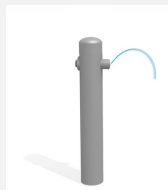

Vielseitig nutzbare Wasserspender. Vielseitig nutz- und kombinierbare Wassersäulen. Als Wasserspielplatz oder im Sandbereich. Den Kindern ist es egal - sie lieben das Planschen mit Wasser. Ausführung in Edelstahl. Zum Aufschrauben.

inox

Création HINNEN

Artikelnummer	SW.135.3
Artikelname	Wasserspritzer 3, mit Trinkdüse
Spielalter	2+
Platzbedarf	ca. Ø 250 cm
Gerätemasse	H = 100 cm, Ø20 cm

Andere Produkte dieser Gruppe

SW.134.1
Drehpumpe 2

SW.134.3
Trinkwassersäule

SW.135.1
Wasserspielsäule 1
mit Drehrad

SW.135.2
Wasserspielsäule 2