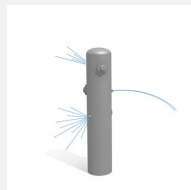

SW.135.2
Wasserspielsäule 2