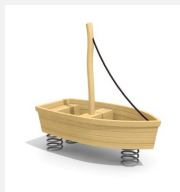

Andere Produkte dieser Gruppe

FG.076.2
Wackelschiffchen -
Segelboot