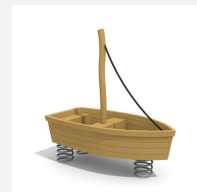

FG.076.2.L
Wackelschiffchen
Segelboot - lasur