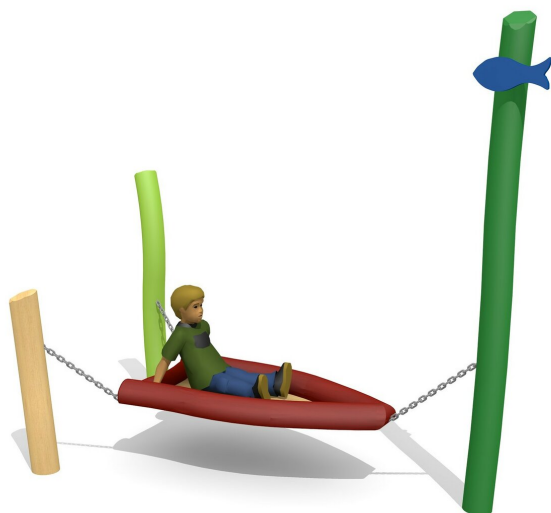

Kleines Spielschiff mit Wellengang. Mit oder ohne Fisch - Kinder lieben Rollenspiele und bewegliche Elemente. In Robinien Hartholz farbig lasiert. Aufhängung mit geprüften Edelstahlketten, Pfosten zum Einbetonieren

Création HINNEN

Artikelnummer	FG.076.6.L
Artikelname	Fischerboot - lasur
Spielalter	3+
Fallhöhe	60 cm
Platzbedarf	590 x 460 cm
Fallschutz	Minimum Rasen
Ersatzteilgarantie	Lebenslang
Spezielles	Bei Fliessgummiböden ist andere Einbauart nötig. Bitte bei Bestellung angeben.